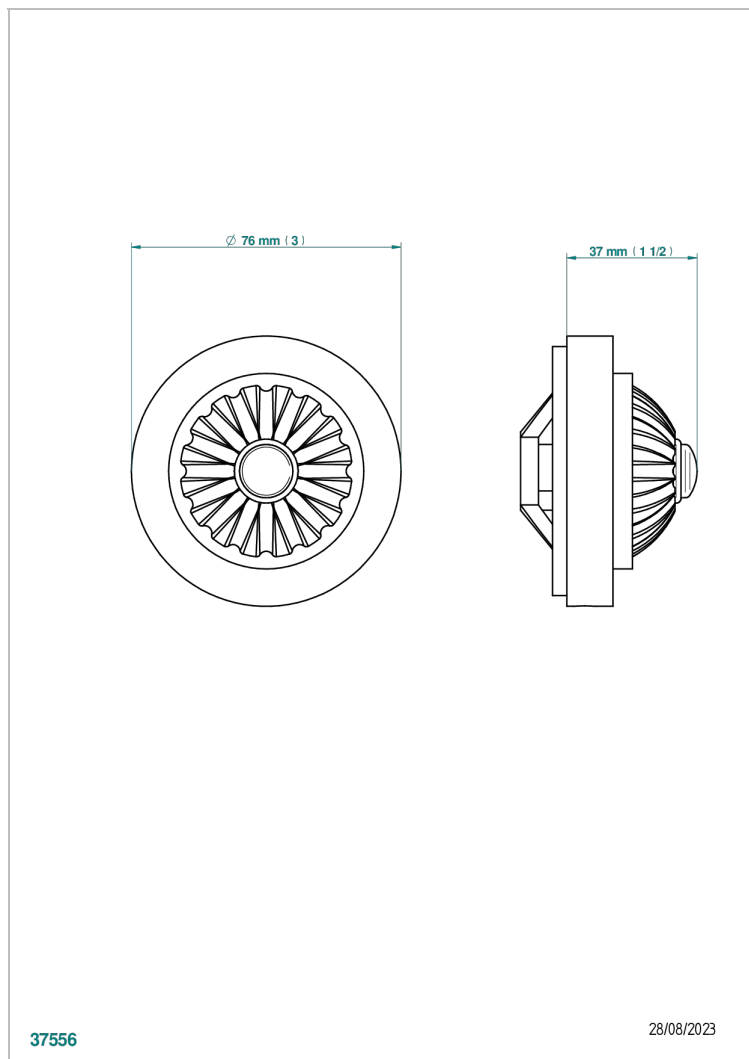

AMOUR DE TRIANON

G24-301GEBUS

Control knob for geberit waste overflow

THG[®]
PARIS

CARACTERÍSTICAS

- Amour de Trianon
- Control knob for geberit waste overflow

ACABADOS DISPONIBLES

Bronce claro - D01
Cerámica negra mate - D30
Cobre viejo mate - H07
Cromo - A02
Cromo / dorado - G02
Cromo mate - C02

Dorado - F01
Dorado mate - F07
Dorado pálido - F30
Dorado pálido mate (sin barniz) - F31
Níquel - B01
Níquel mate - C01

Níquel viejo - H28