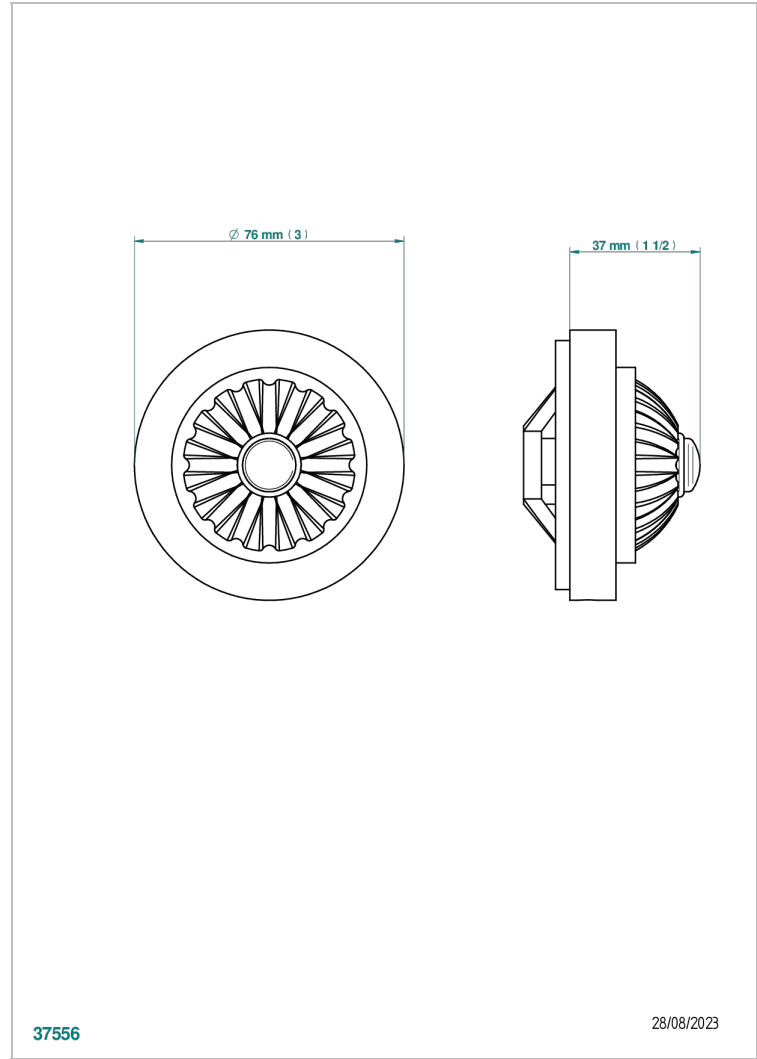

JAIPUR ONYX NOIR

A9C-301GEBUS

Volant + rosace sous volant pour vidage Geberit standard américain

THG[®]
PARIS

CARACTÉRISTIQUES

- Jaipur Onyx noir
- Volant + rosace sous volant pour vidage Geberit standard américain