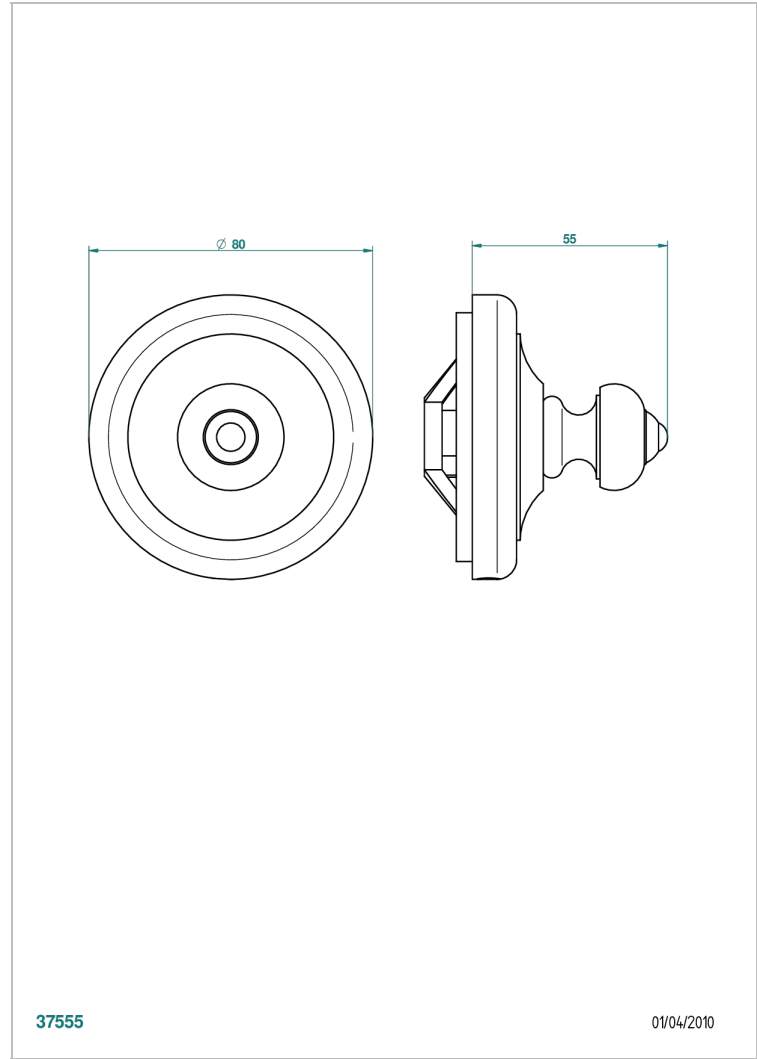

# BROADWAY A MANETTES

A04-301GEBUS

THG<sup>®</sup>  
PARIS

Volant + rosace sous volant pour vidage Geberit standard américain

## CARACTÉRISTIQUES

- Broadway à manettes
- Volant + rosace sous volant pour vidage Geberit standard américain