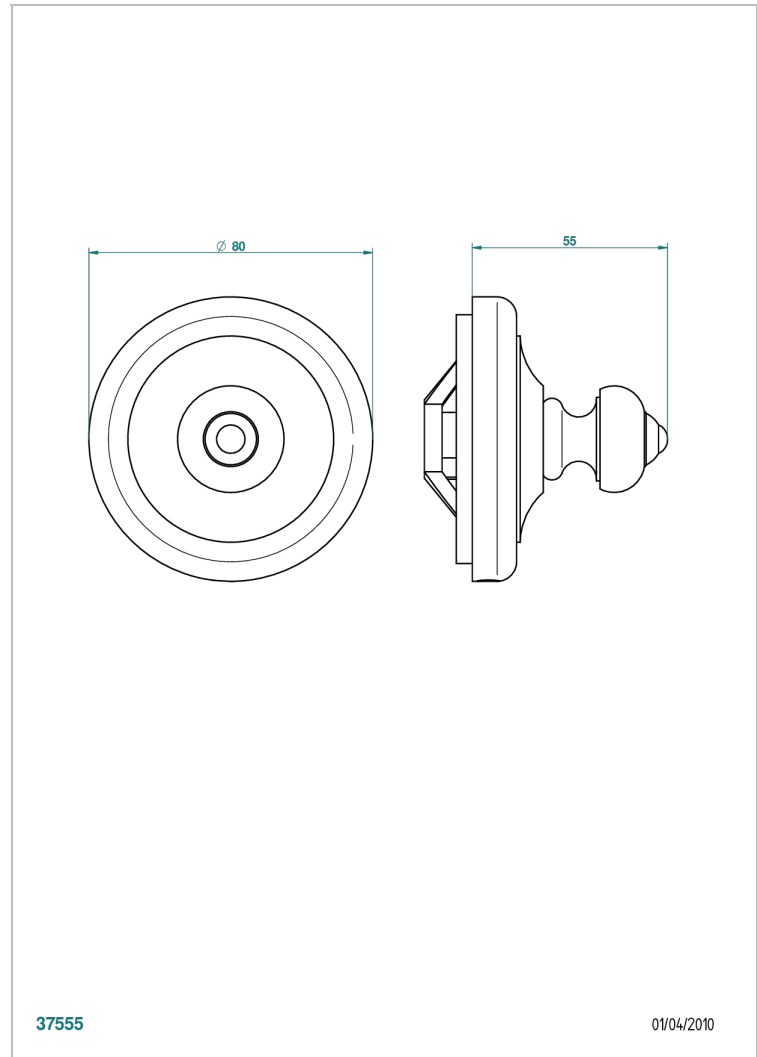

BROADWAY CON MANETAS

A04-301GEBUS

Control knob for geberit waste overflow

THG[®]
PARIS

CARACTERÍSTICAS

- Broadway con manetas
- Control knob for geberit waste overflow

ACABADOS DISPONIBLES

Bronce claro - D01
Cerámica negra mate - D30
Cobre viejo mate - H07
Cromo - A02
Cromo / dorado - G02
Cromo mate - C02