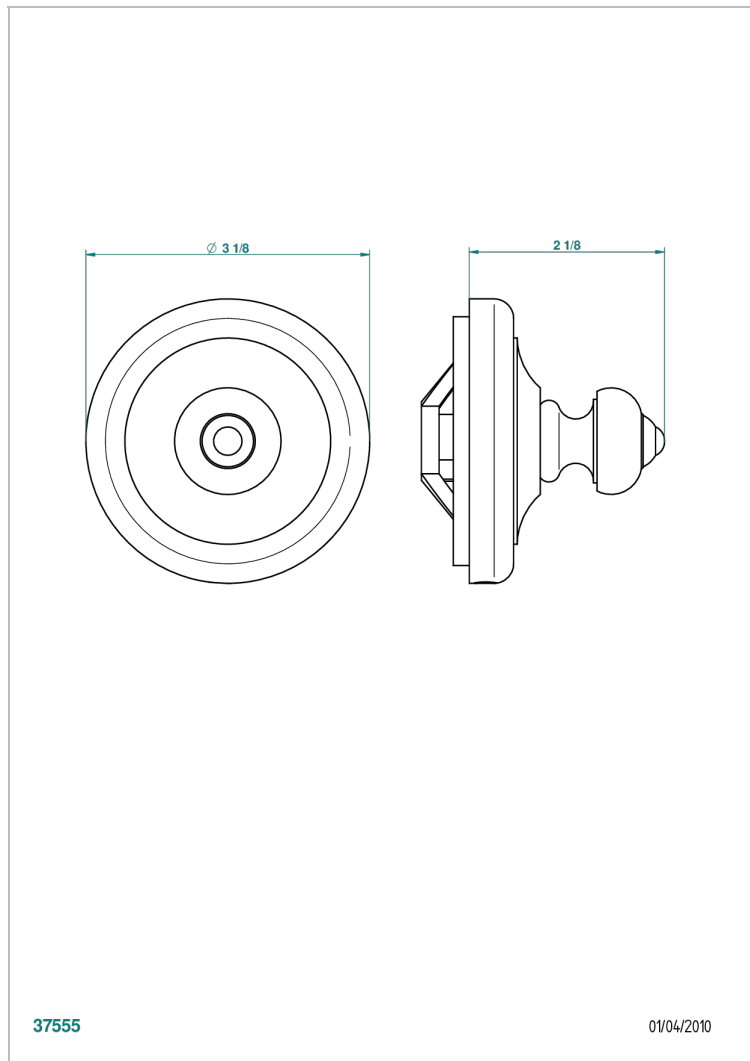

BROADWAY A MANETTES

A04-301GEBUS

THG[®]
PARIS

Volant + rosace sous volant pour vidage Geberit standard américain

CARACTÉRISTIQUES

- Broadway à manettes
- Volant + rosace sous volant pour vidage Geberit standard américain