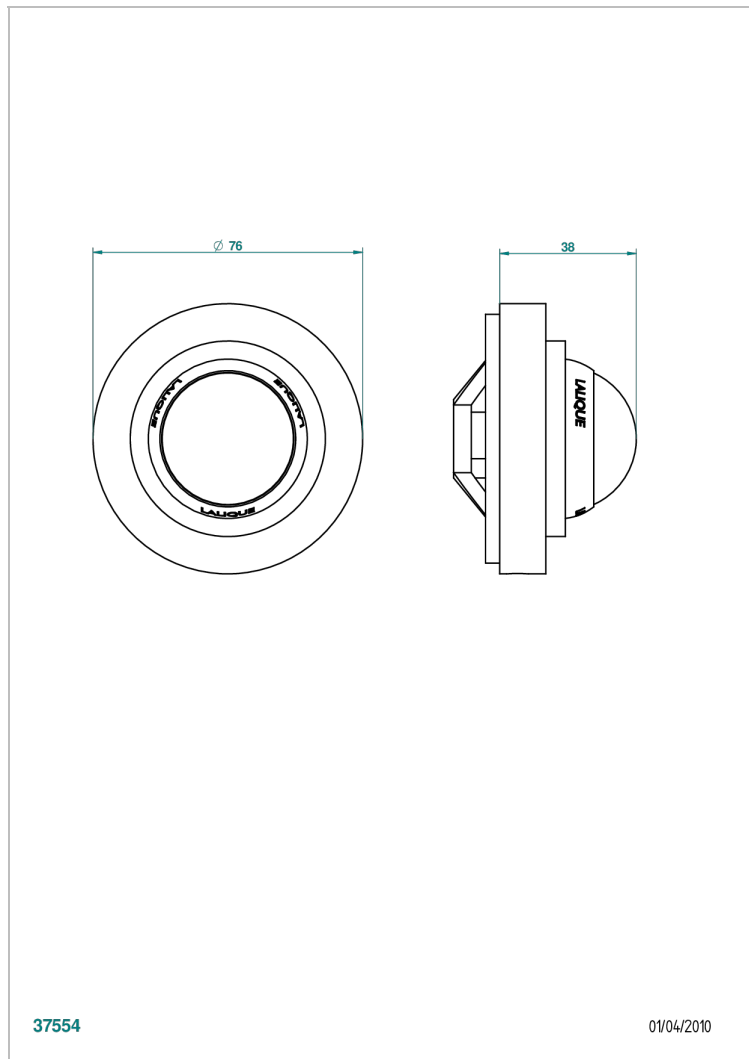

PANTHERE CRISTAL CLARO

A2H-301GEBUS

Control knob for geberit waste overflow

THG[®]
PARIS

37554

01/04/2010

CARACTERÍSTICAS

- Panthère cristal claro
- Control knob for geberit waste overflow