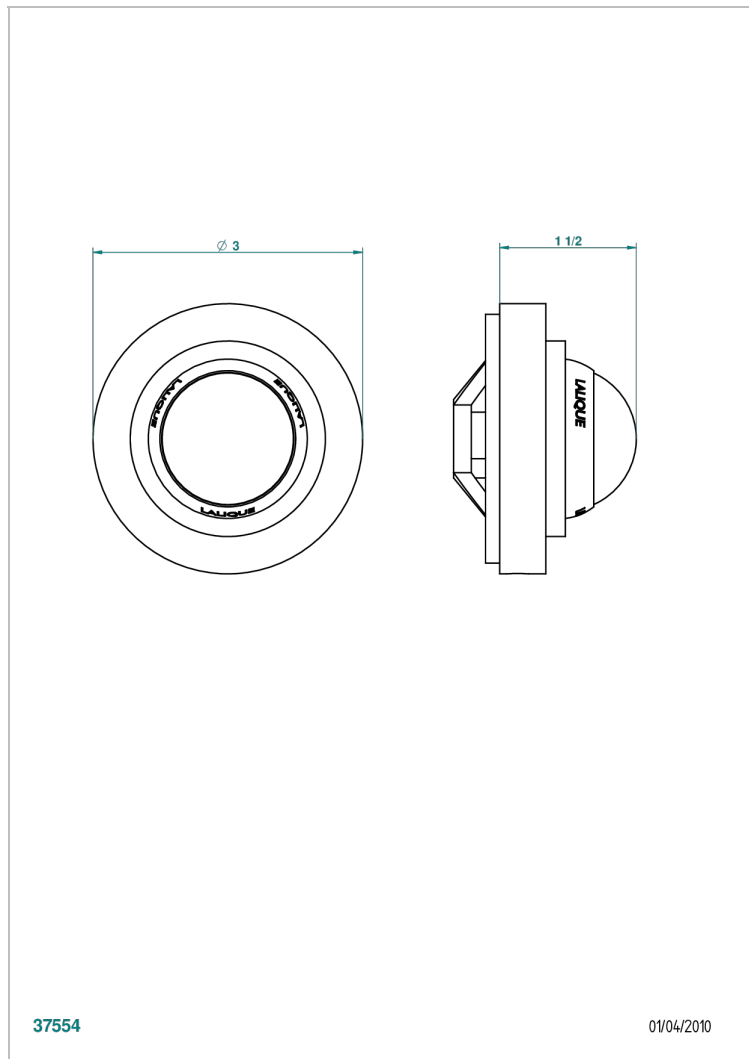

PANTHERE CRISTAL CLARO

A2H-301GEBUS

Control knob for geberit waste overflow

THG[®]
PARIS

37554

01/04/2010

CARACTERÍSTICAS

- Panthère cristal claro
- Control knob for geberit waste overflow