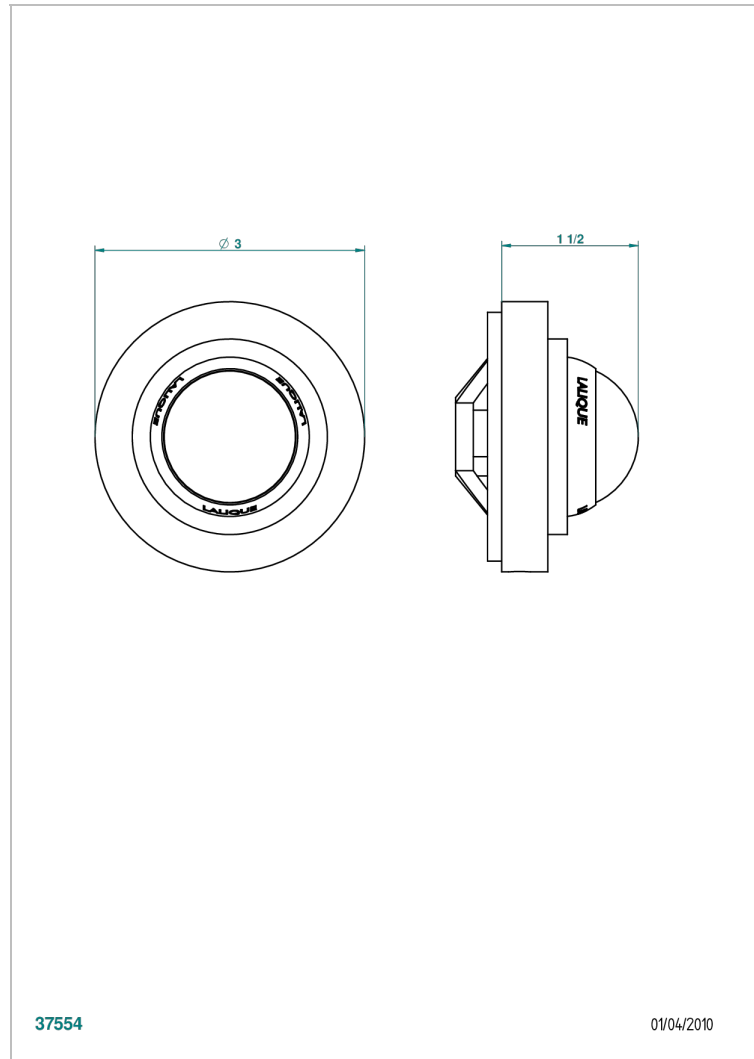

# PANTHERE CLEAR CRYSTAL

A2H-301GEBUS

Control knob for Geberit waste overflow

THG<sup>®</sup>  
PARIS

37554

01/04/2010

## CHARACTERISTIC

- Panthere Clear crystal
- Control knob for Geberit waste overflow