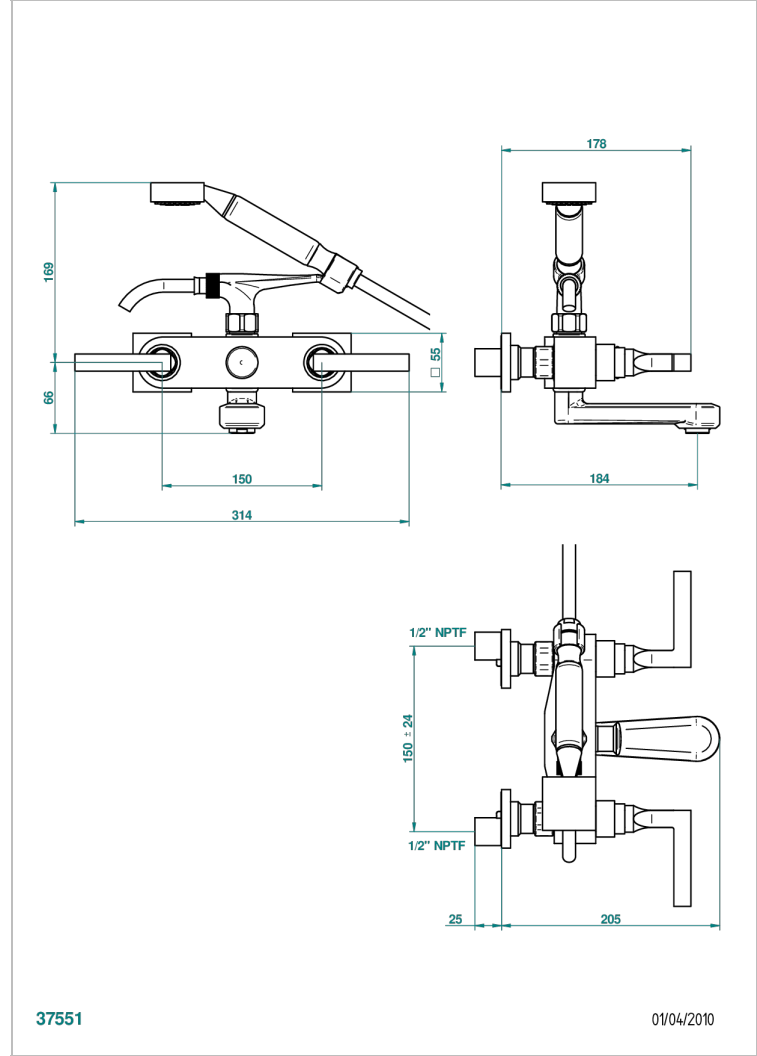

# BELUGA A MANETTES

G1U-13B/US

Bain douche mural 1/2", avec système de douche standard américain

THG<sup>®</sup>  
PARIS

## CARACTÉRISTIQUES

- Têtes à disques céramique 1/2" 1/4 tour
- Aérateur-mousseur
- Entraxe 150 mm
- Livré avec raccords excentrés en laiton
- Inverseur automatique
- Flexible métallique 1,5 m double agrafage
- Douchette en laiton avec tapis Easyclean, réducteur de débit et clapet anti-retour
- Raccordements aux standards US
- ASME : ASME A112.18.1-2011/CSA B125.1-11

## SPÉCIFICATIONS TECHNIQUES

- Recommandé : 3 bars (max. 5 bars) - Advised : 43,5 psi (max. 72 psi)
- Bec : 35 l/min à 3 bars - Douchette : 9,5 l/min à 3 bars
- Spout : 9.26 gpm at 43.5 psi - Handshower : 2.5 gpm at 43.5 psi