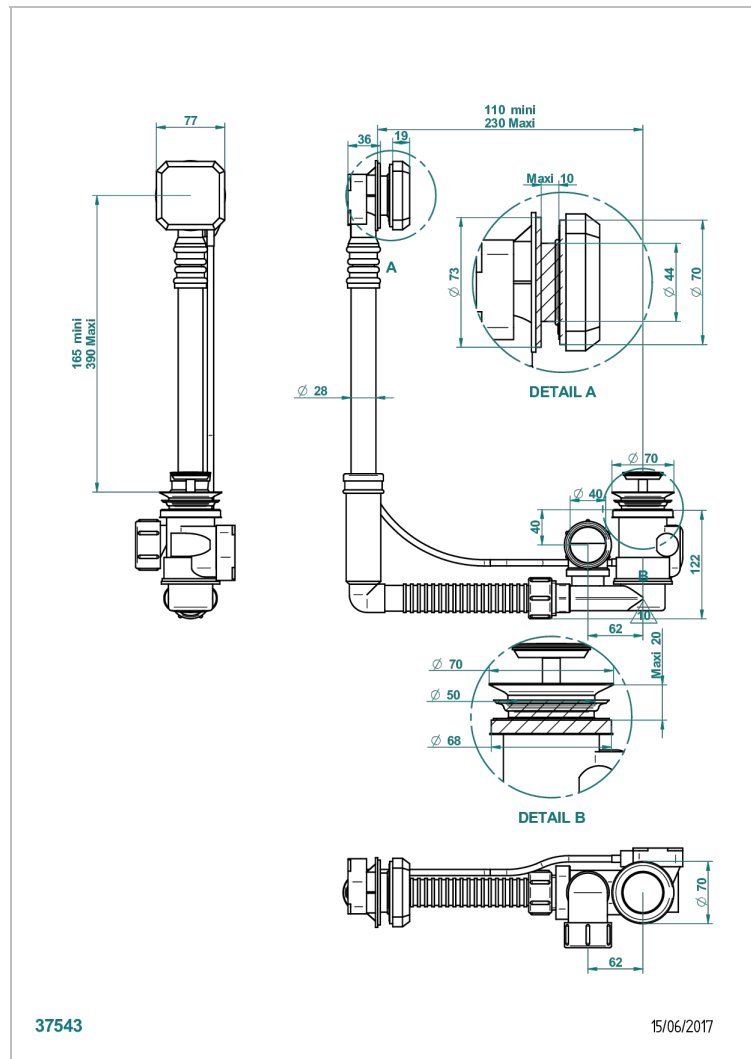

LES ONDES WITH LEVER

G8B-302

THG[®]
PARIS

Desagüe automatico de bañera modelo geberit altura ajustable 165mm mini 390 mm maxi con embellecedor de estilo thg

37543

15/06/2017

CARACTERÍSTICAS

- Les Ondes with lever
- Desagüe automatico de bañera modelo geberit altura ajustable 165mm mini 390 mm maxi con embellecedor de estilo thg

Pvd marrón bronce mate - F34
Pvd umber - H66
Pvd umber mate - H67