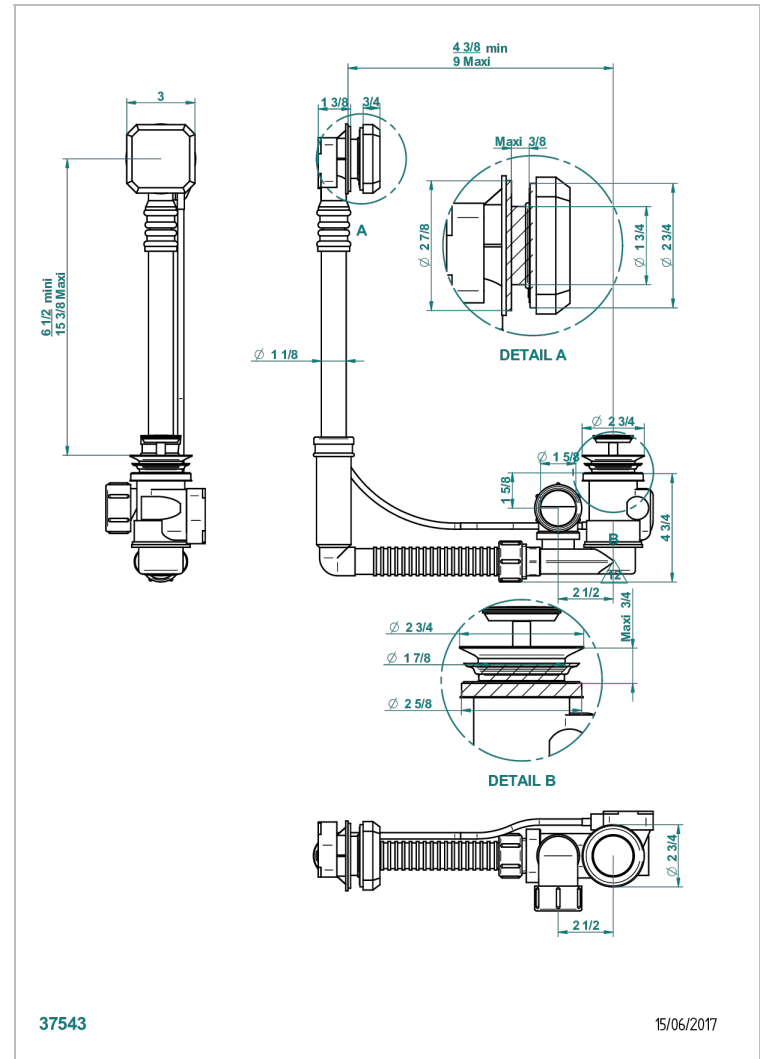

# LES ONDES WITH LEVER

G8B-302

THG<sup>®</sup>  
PARIS

Desagüe automatico de bañera modelo geberit altura ajustable 165mm mini 390 mm maxi con embellecedor de estilo thg

## CARACTERÍSTICAS

- Les Ondes with lever
- Desagüe automatico de bañera modelo geberit altura ajustable 165mm mini 390 mm maxi con embellecedor de estilo thg