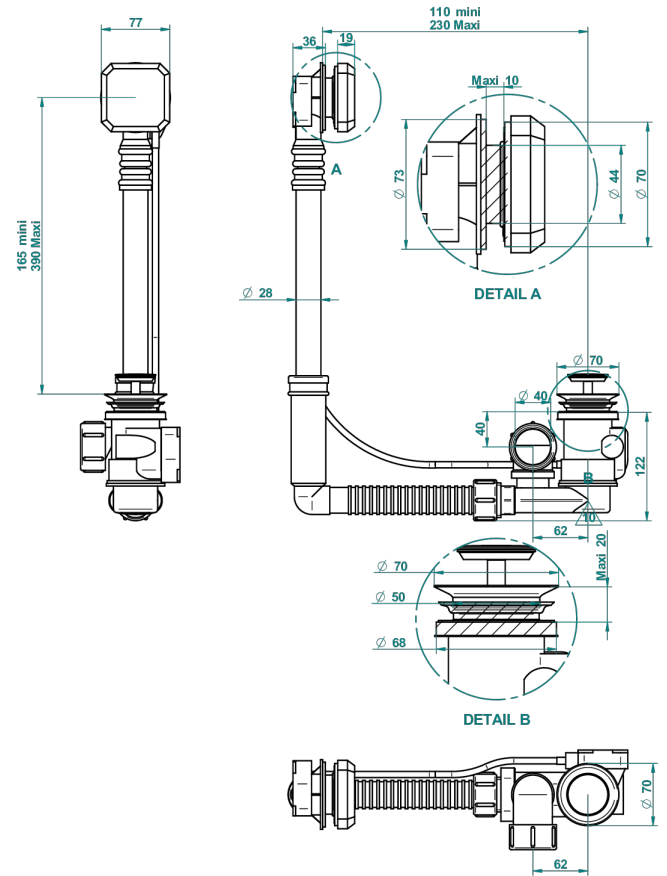

Desagüe automatico de bañera modelo geberit altura ajustable 165mm mini 390 mm maxi con embellecedor de estilo thg

37543

15/06/2017

CARACTERÍSTICAS

- Les Ondes
- Desagüe automatico de bañera modelo geberit altura ajustable 165mm mini 390 mm maxi con embellecedor de estilo thg

Pvd marrón bronce mate - F34
Pvd umber - H66
Pvd umber mate - H67