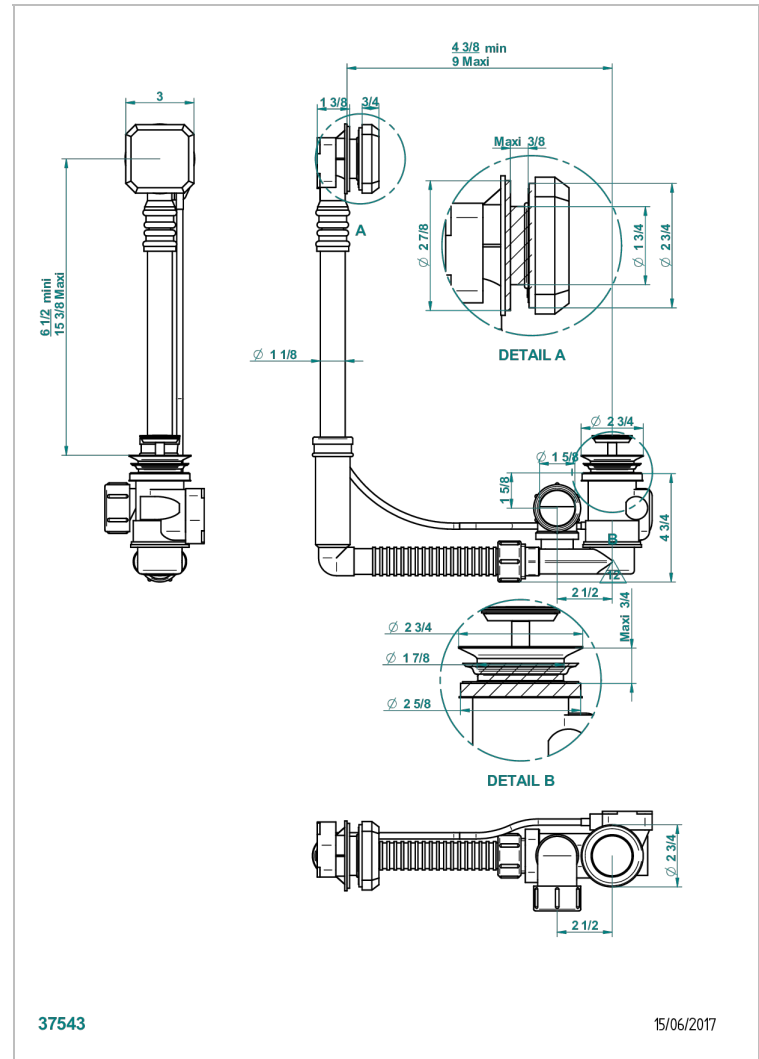

Desagüe automatico de bañera modelo geberit altura ajustable 165mm mini 390 mm maxi con embellecedor de estilo thg

CARACTERÍSTICAS

- Les Ondes
- Desagüe automatico de bañera modelo geberit altura ajustable 165mm mini 390 mm maxi con embellecedor de estilo thg

Pvd marrón bronce mate - F34
Pvd umber - H66
Pvd umber mate - H67