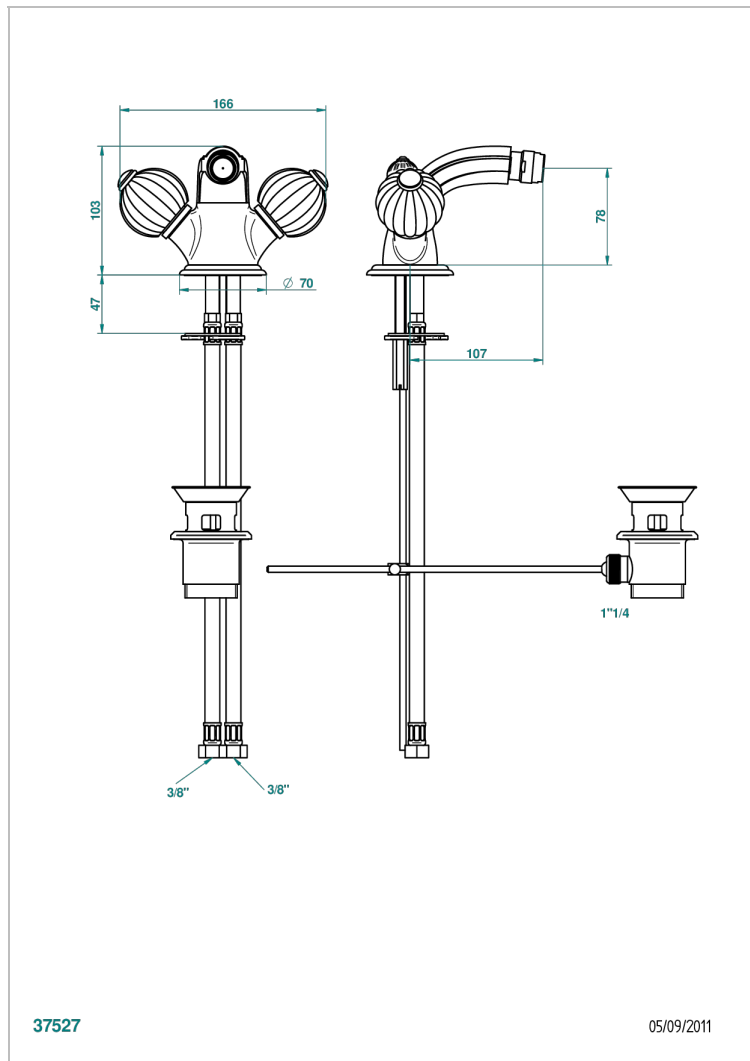

MANDARINE CLEAR CRYSTAL

U1D-3202

单孔坐浴盆龙头, 球形联轴节下水器

THG
PARIS

特色

- ACS : 17ACCLY613
- NF : NF EN 200 - IA - Chrome

标准

技术特征

- Recommandé : 3 bars (max. 5 bars) - Advised : 43,5 psi (max. 72 psi)
- 15 l/min à 3 bars (4 gpm at 43.5 psi)

可选饰面

Black ceram - D30
Blush PVD - H62
Graphite PVD - H64
Matt Umber PVD - H67
Matt blush PVD - H60
Matt graphite PVD - H65