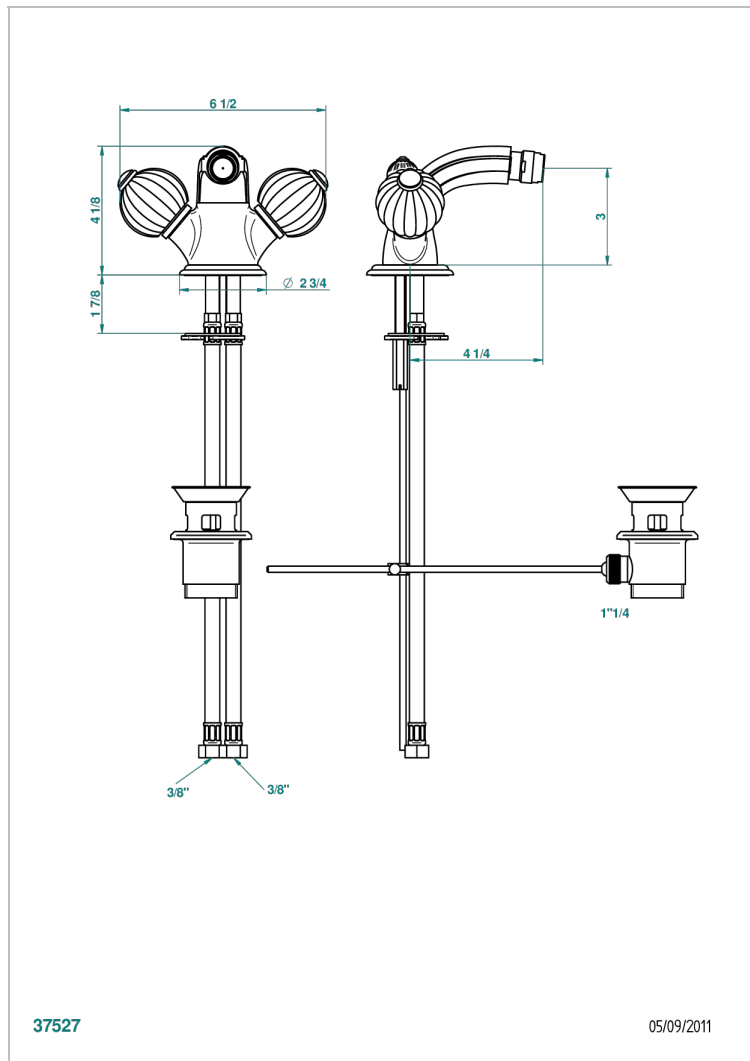

MANDARINE CLEAR CRYSTAL

U1D-3202

单孔坐浴盆龙头, 球形联轴节下水器

THG[®]
PARIS

特色

- ACS : 17ACCLY613
- NF : NF EN 200 - IA - Chrome

标准

技术特征

- Recommandé : 3 bars (max. 5 bars) - Advised : 43,5 psi (max. 72 psi)
- 15 l/min à 3 bars (4 gpm at 43.5 psi)

可选饰面

Black ceram - D30
Blush PVD - H62
Graphite PVD - H64
Matt Umber PVD - H67
Matt blush PVD - H60
Matt graphite PVD - H65