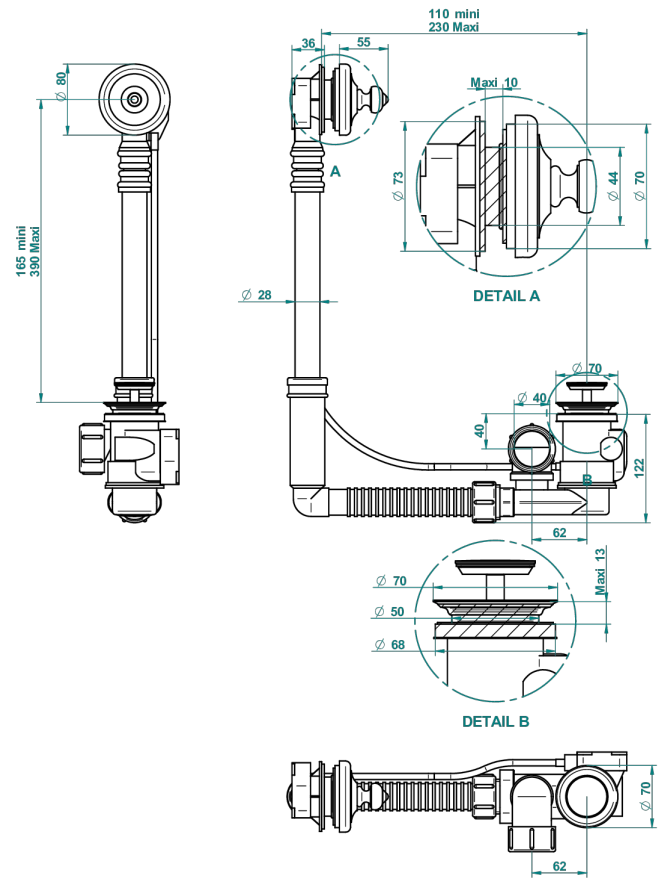

Desagüe automatico de bañera modelo geberit altura ajustable 165mm mini 390 mm maxi con embellecedor de estilo thg

37503

02/06/2017

## CARACTERÍSTICAS

- Broadway
- Desagüe automatico de bañera modelo geberit altura ajustable 165mm mini 390 mm maxi con embellecedor de estilo thg