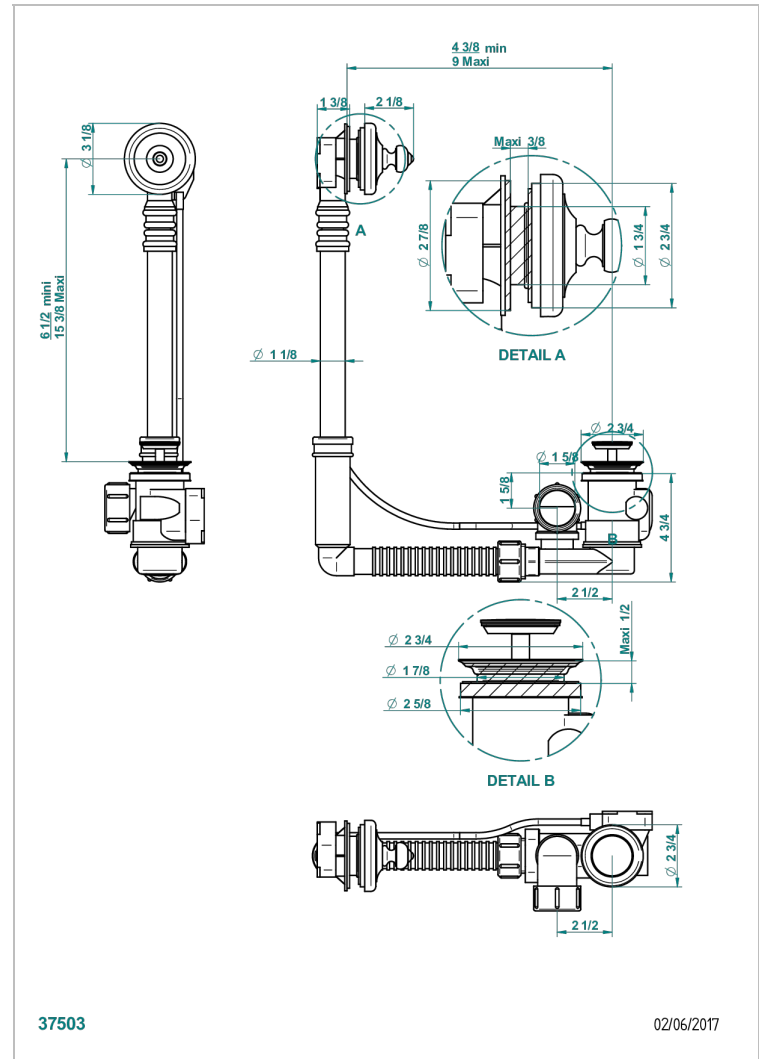

Desagüe automático de bañera modelo geberit altura ajustable 165mm mini 390 mm maxi con embellecedor de estilo thg

37503

02/06/2017

CARACTERÍSTICAS

- Broadway
- Desagüe automático de bañera modelo geberit altura ajustable 165mm mini 390 mm maxi con embellecedor de estilo thg