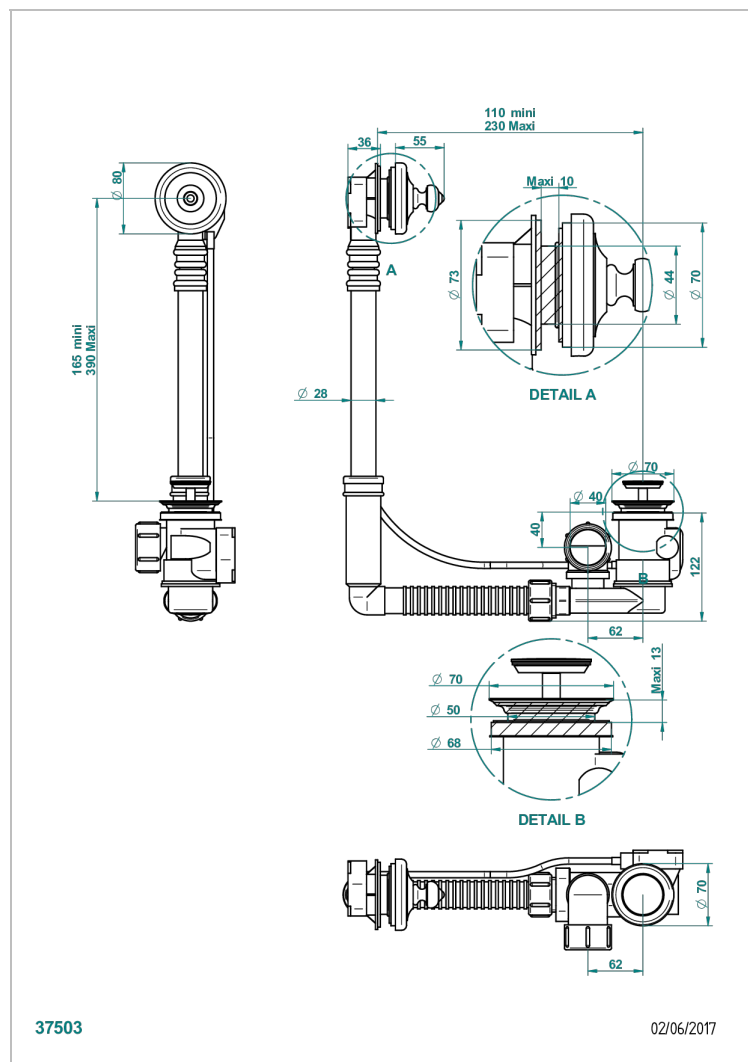

BROADWAY A MANETTES

A04-302

Vidage de baignoire réglable hauteur mini 165mm maxi 390 mm avancée mini 110mm maxi 230 mm sortie Ø 40mm - modèle

Geberit europeen 150.616.21.1- livré avec volant de style

CARACTÉRISTIQUES

- Volant de vidage et clapet en laiton
- Pour baignoire à passage de bonde de Ø 52 mm
- Sortie de siphon Ø 40 mm
- Modèle réglable - S'adapte à de nombreux modèles de baignoire

FINITIONS DISPONIBLES

Chromé - A02
Pvd blush - H62
Pvd blush mat - H60
Pvd couleur bronze brown - F33
Pvd couleur bronze brown - mat - F34
Pvd couleur doré - H52