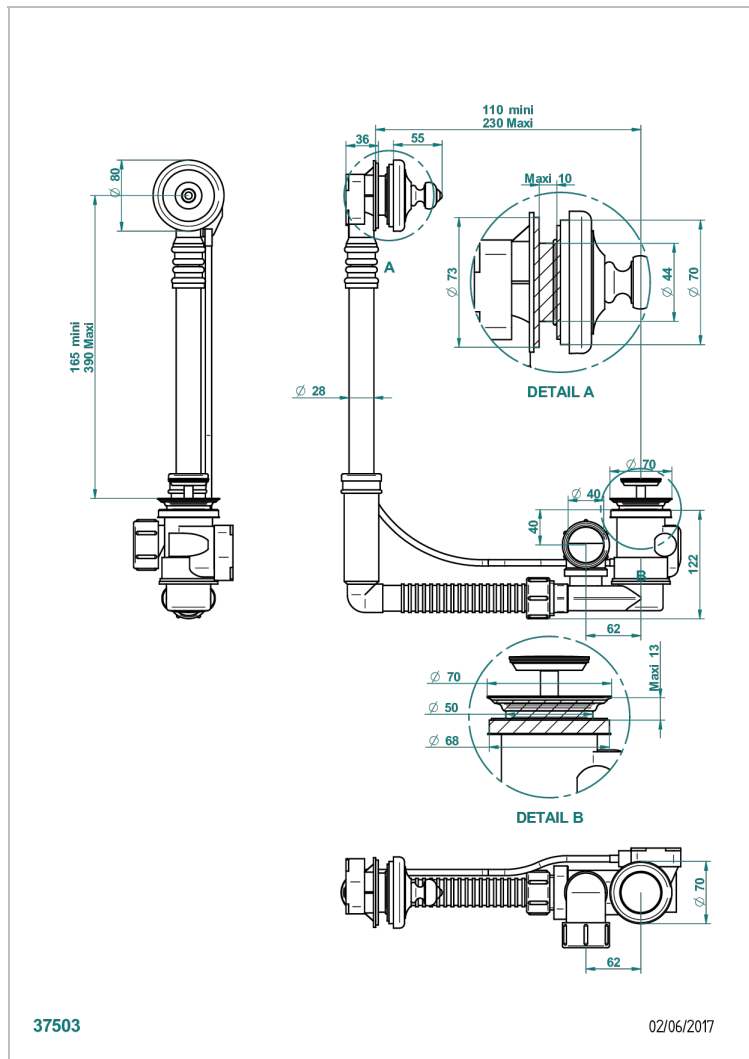

# BROADWAY CON MANETAS

A04-302

THG<sup>®</sup>  
PARIS

Desagüe automatico de bañera modelo geberit altura ajustable 165mm mini 390 mm maxi con embellecedor de estilo thg

## CARACTERÍSTICAS

- Broadway con manetas
- Desagüe automatico de bañera modelo geberit altura ajustable 165mm mini 390 mm maxi con embellecedor de estilo thg