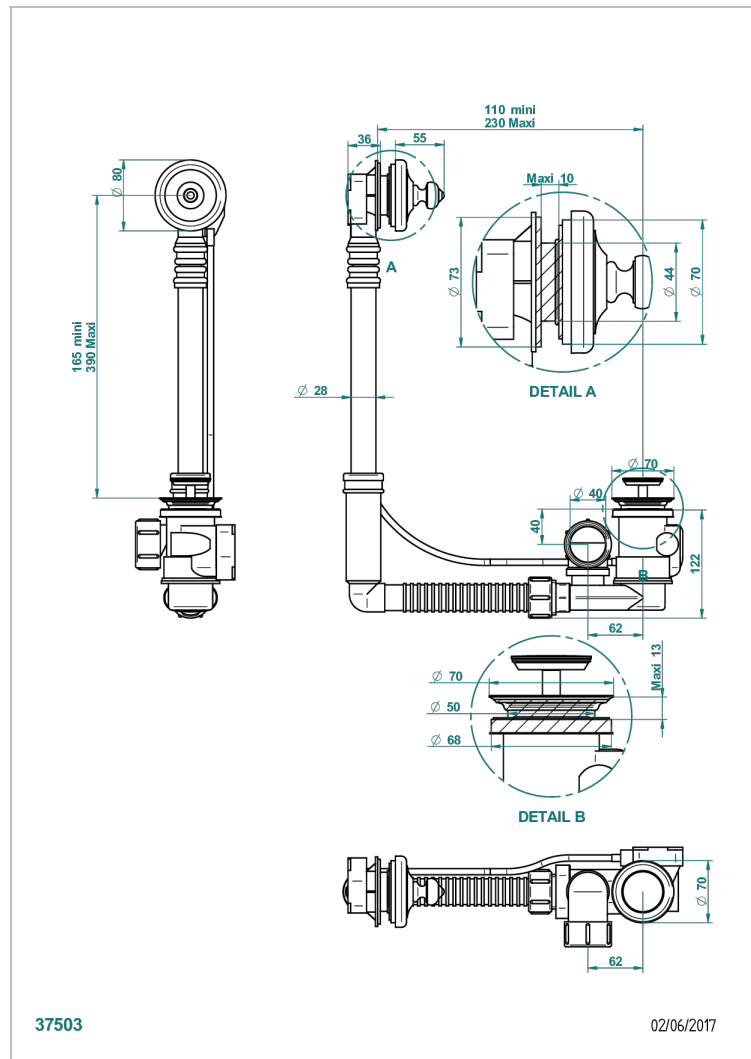

Geberit ab- und Überlaufgarnitur, europäisches modell. höhe minimal: 165 mm oder maximal: 390 mm, länge minimal: 110 mm oder maximal: 230 mm, anschluss \varnothing 40 mm mit Überlaufrosette passend zur serie

EIGENSCHAFTEN

- Broadway, Hebel
- Geberit ab- und Überlaufgarnitur, europäisches modell. höhe minimal: 165 mm oder maximal: 390 mm, länge minimal: 110 mm oder maximal: 230 mm, anschluss \varnothing 40 mm mit Überlaufrosette passend zur serie

Pvd nickel matt - H56
 Pvd umber - H66
 Pvd umber matt - H67