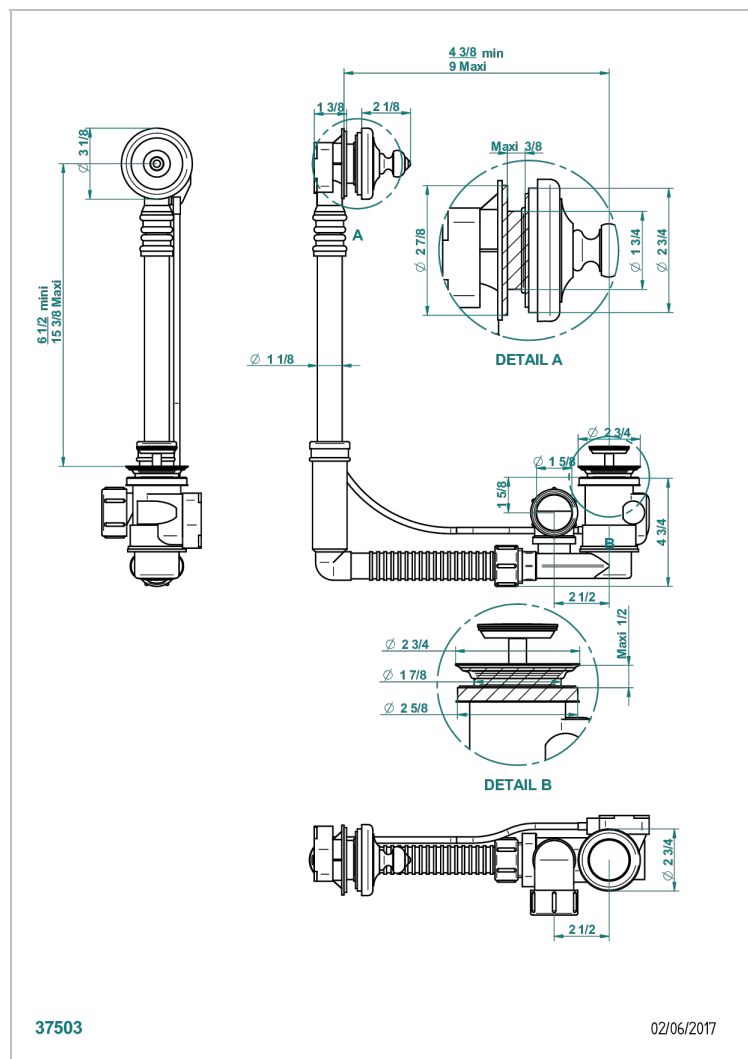

BROADWAY A MANETTES

A04-302

Vidage de baignoire réglable hauteur mini 165mm maxi 390 mm avancée mini 110mm maxi 230 mm sortie Ø 40mm - modèle

Geberit europeen 150.616.21.1- livré avec volant de style

CARACTÉRISTIQUES

- Volant de vidage et clapet en laiton
- Pour baignoire à passage de bonde de Ø 52 mm
- Sortie de siphon Ø 40 mm
- Modèle réglable - S'adapte à de nombreux modèles de baignoire

FINITIONS DISPONIBLES

Chromé - A02
Pvd blush - H62
Pvd blush mat - H60
Pvd couleur bronze brown - F33
Pvd couleur bronze brown - mat - F34
Pvd couleur doré - H52