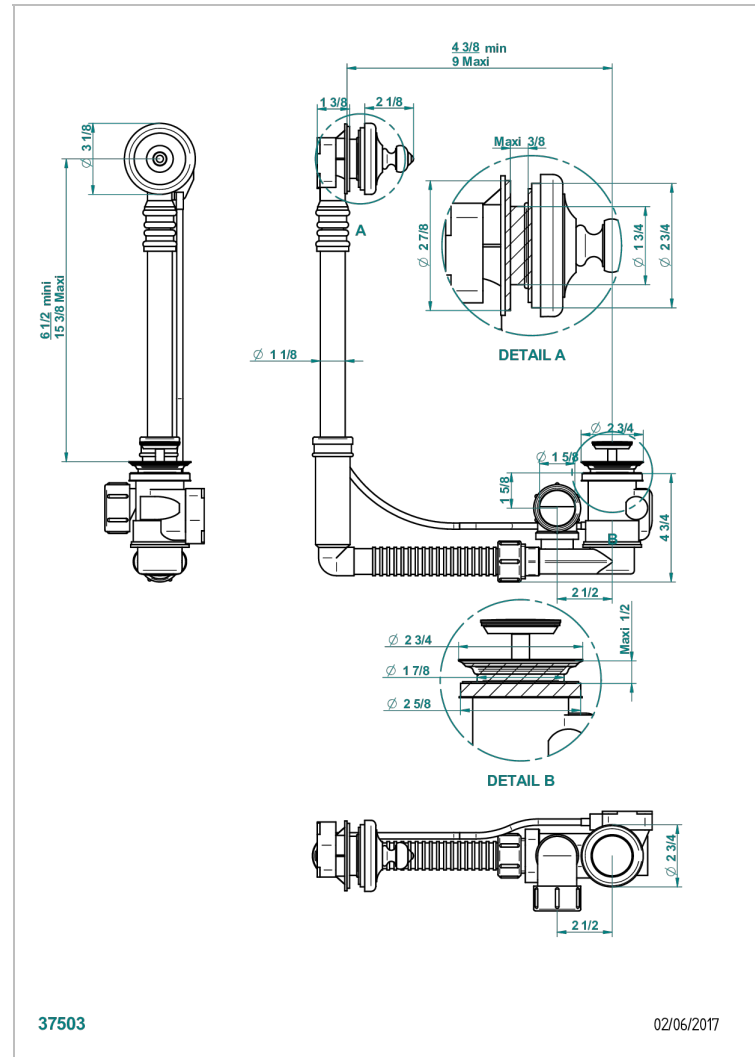

BROADWAY CON MANETAS

A04-302

THG[®]
PARIS

Desagüe automatico de bañera modelo geberit altura ajustable 165mm mini 390 mm maxi con embellecedor de estilo thg

CARACTERÍSTICAS

- Broadway con manetas
- Desagüe automatico de bañera modelo geberit altura ajustable 165mm mini 390 mm maxi con embellecedor de estilo thg