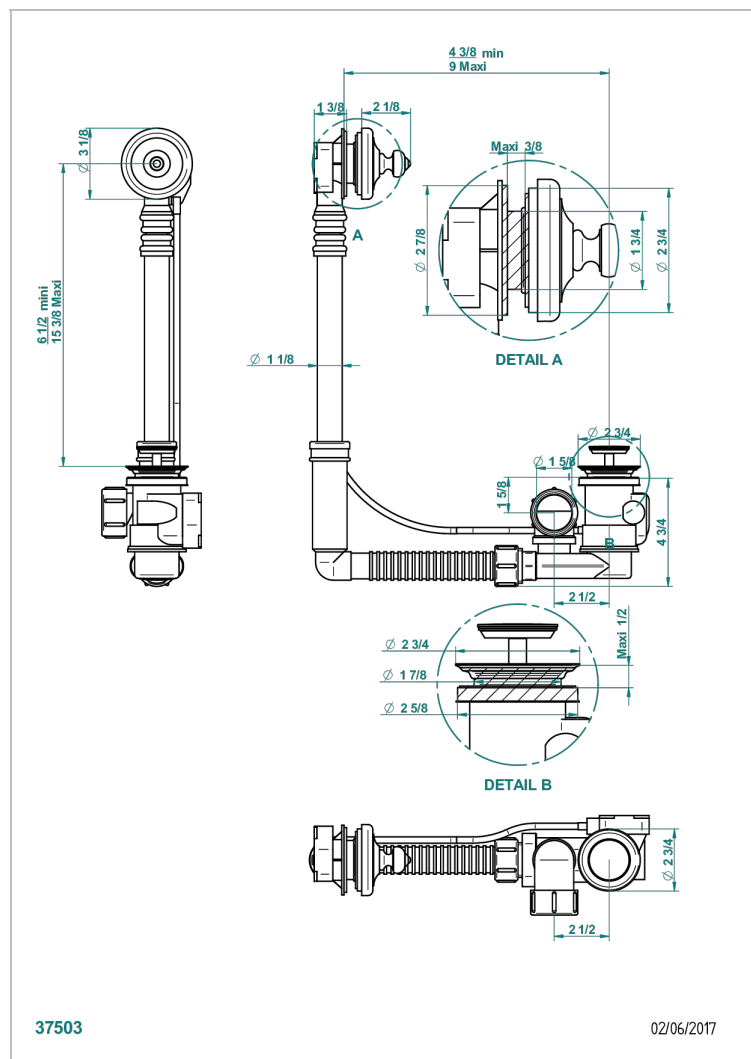

A04-302

Geberit ab- und Überlaufgarnitur, europäisches modell. höhe minimal: 165 mm oder maximal: 390 mm, länge minimal: 110 mm oder maximal: 230 mm, anschluss Ø 40 mm mit Überlaufrosette passend zur serie

EIGENSCHAFTEN

- Broadway, Hebel
- Geberit ab- und Überlaufgarnitur, europäisches modell. höhe minimal: 165 mm oder maximal: 390 mm, länge minimal: 110 mm oder maximal: 230 mm, anschluss Ø 40 mm mit Überlaufrosette passend zur serie