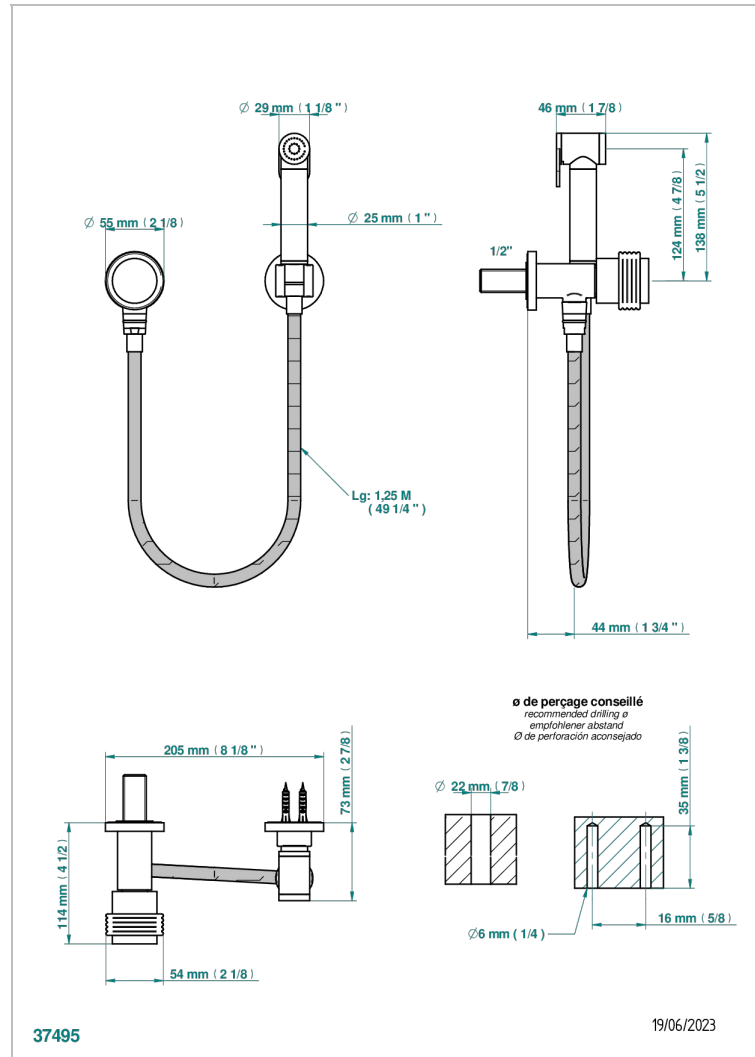

# DIPLOMATE ANILLO ANILLADO

U4B-5840/8

THG<sup>®</sup>  
PARIS

Conjunto higiénico con llave de paso, flexo reforzado 1m25, tele-ducha con gatillo y gancho.

## CARACTERÍSTICAS

- ACS : 19ACCLY406