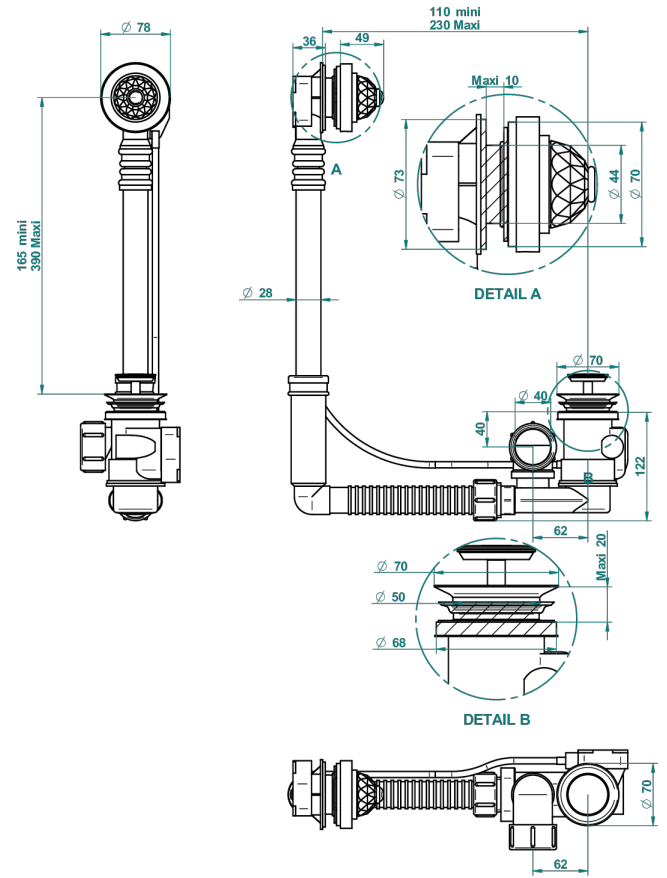

Desagüe automatico de bañera modelo geberit altura ajustable 165mm mini 390 mm maxi con embellecedor de estilo thg

37485

16/06/2017

### CARACTERÍSTICAS

- Duomo Crystal
- Desagüe automatico de bañera modelo geberit altura ajustable 165mm mini 390 mm maxi con embellecedor de estilo thg