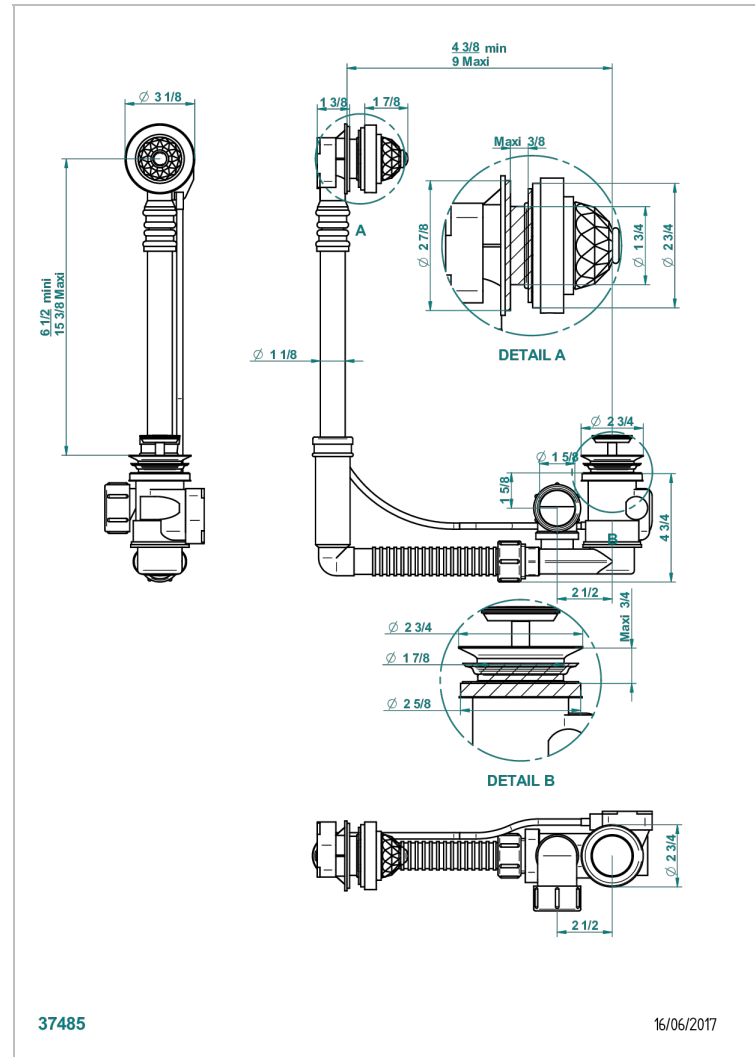

DUOMO CRYSTAL

U4F-302

THG[®]
PARIS

Desagüe automatico de bañera modelo geberit altura ajustable 165mm mini 390 mm maxi con embellecedor de estilo thg

CARACTERÍSTICAS

- Duomo Crystal
- Desagüe automatico de bañera modelo geberit altura ajustable 165mm mini 390 mm maxi con embellecedor de estilo thg