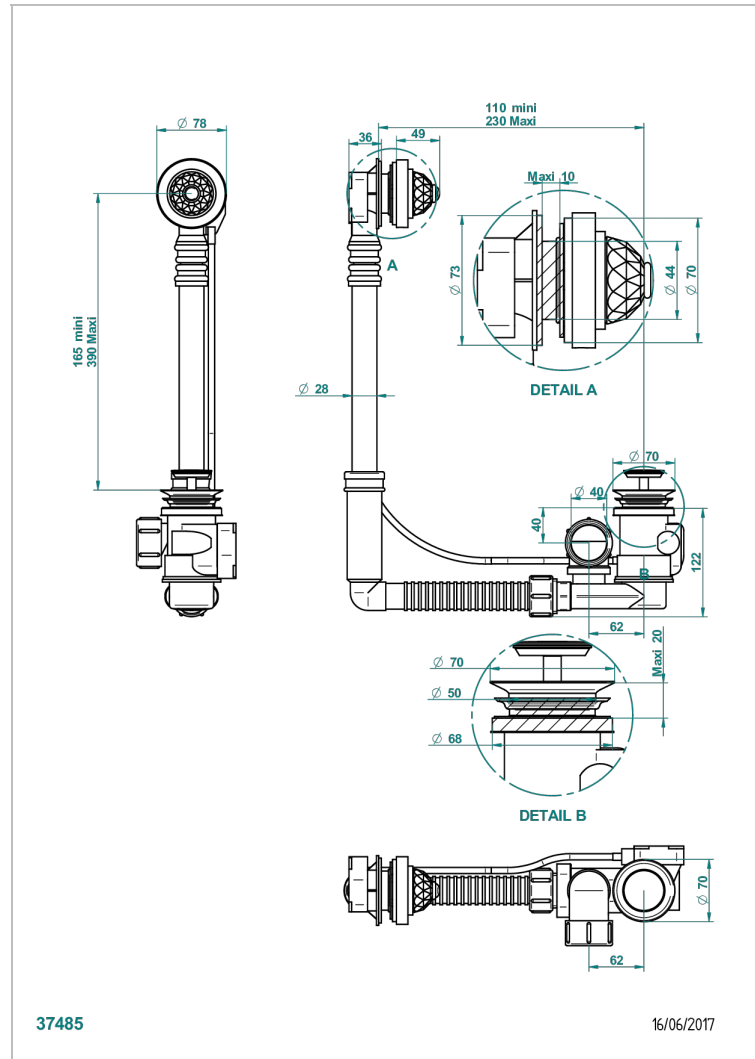

# MANDARINE CRISTALLIA DIAMANT

U1K-302

THG<sup>®</sup>  
PARIS

Desagüe automatico de bañera modelo geberit altura ajustable 165mm mini 390 mm maxi con embellecedor de estilo thg

## CARACTERÍSTICAS

- Mandarine Cristallia Diamant
- Desagüe automatico de bañera modelo geberit altura ajustable 165mm mini 390 mm maxi con embellecedor de estilo thg