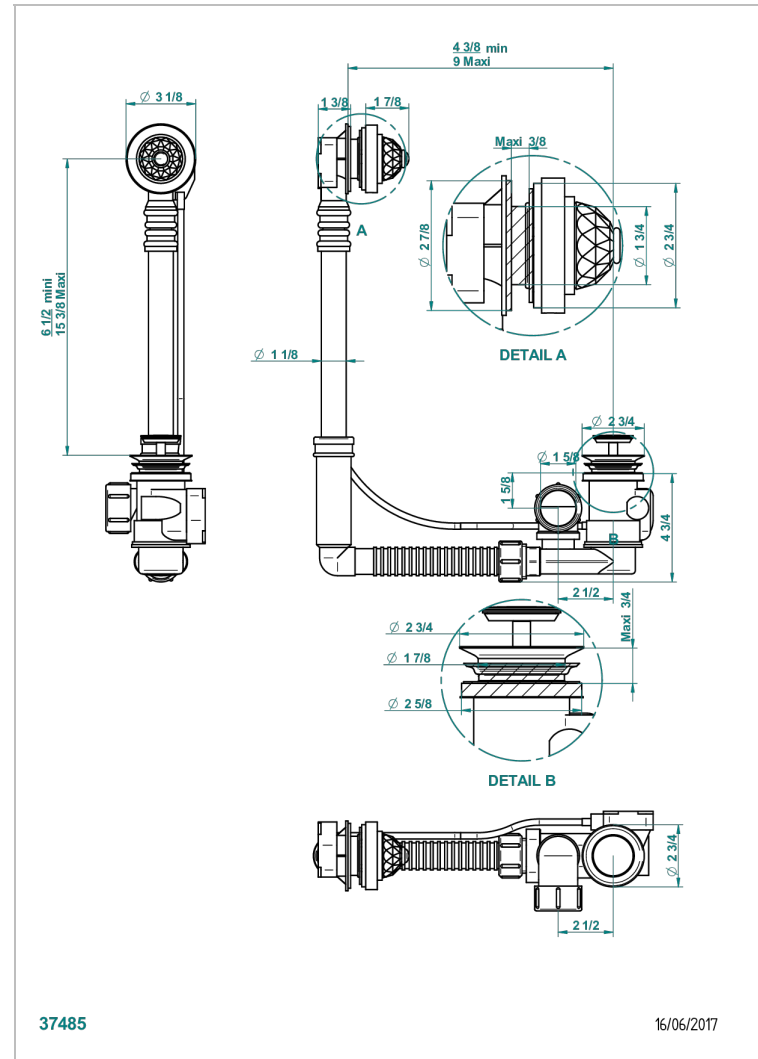

MANDARINE CRISTALLIA DIAMANT

U1K-302

THG[®]
PARIS

Desagüe automatico de baÑera modelo geberit altura ajustable 165mm mini 390 mm maxi con embellecedor de estilo thg

CARACTERÍSTICAS

- Mandarine Cristallia Diamant
- Desagüe automatico de baÑera modelo geberit altura ajustable 165mm mini 390 mm maxi con embellecedor de estilo thg

Pvd marr3n bronce mate - F34
Pvd umber - H66
Pvd umber mate - H67