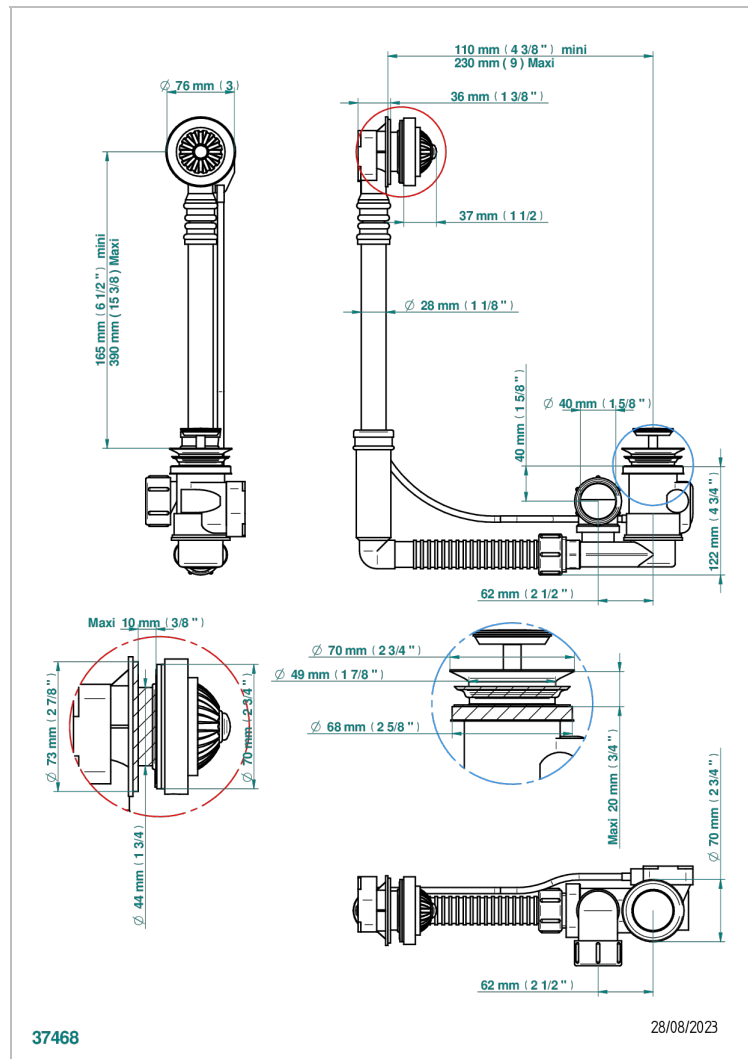

# AMOUR DE TRIANON

G24-302

THG  
PARIS

Desagüe automático de bañera modelo geberit altura ajustable 165mm mini 390 mm maxi con embellecedor de estilo thg

37468

28/08/2023

## CARACTERÍSTICAS

- Amour de Trianon
- Desagüe automático de bañera modelo geberit altura ajustable 165mm mini 390 mm maxi con embellecedor de estilo thg