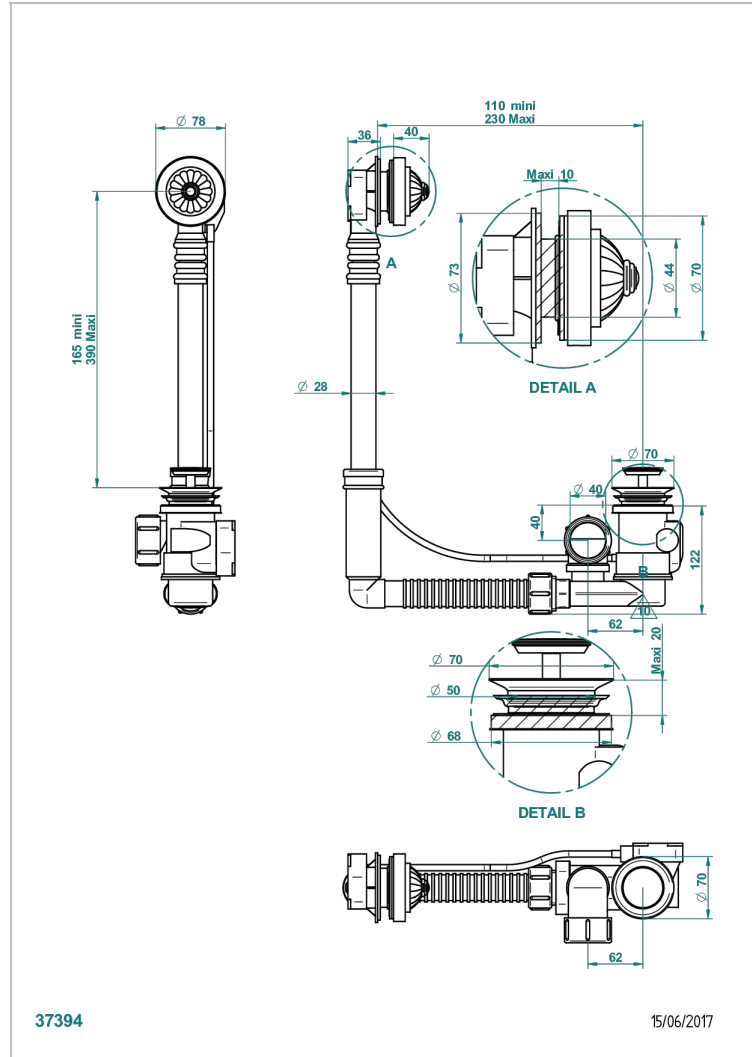

AMBOISE LAPIS LAZULI

A1K-302

Geberit bath waste, adjustable height: mini 165 mm / maxi 390 mm ; adjustable projection: mini 110 mm / maxi 230 mm, outlet \varnothing 40 mm, delivered with stylised control knob - European model

37394

15/06/2017

CHARACTERISTIC

- Amboise Lapis Lazuli
- Geberit bath waste, adjustable height: mini 165 mm / maxi 390 mm ; adjustable projection: mini 110 mm / maxi 230 mm, outlet \varnothing 40 mm, delivered with stylised control knob - European model

Nickel color PVD - H55
Polished chrome (color finish) - A02
Umber PVD - H66