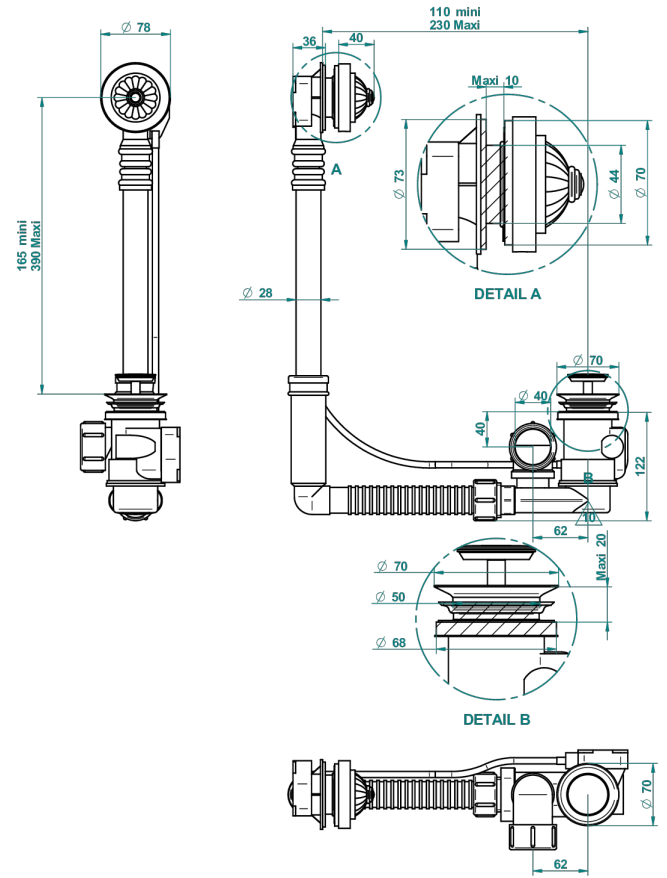

Desagüe automatico de bañera modelo geberit altura ajustable 165mm mini 390 mm maxi con embellecedor de estilo thg

37390

15/06/2017

CARACTERÍSTICAS

- Cheverny Malaquita
- Desagüe automatico de bañera modelo geberit altura ajustable 165mm mini 390 mm maxi con embellecedor de estilo thg

Pvd marrón bronce mate - F34
Pvd umber - H66
Pvd umber mate - H67