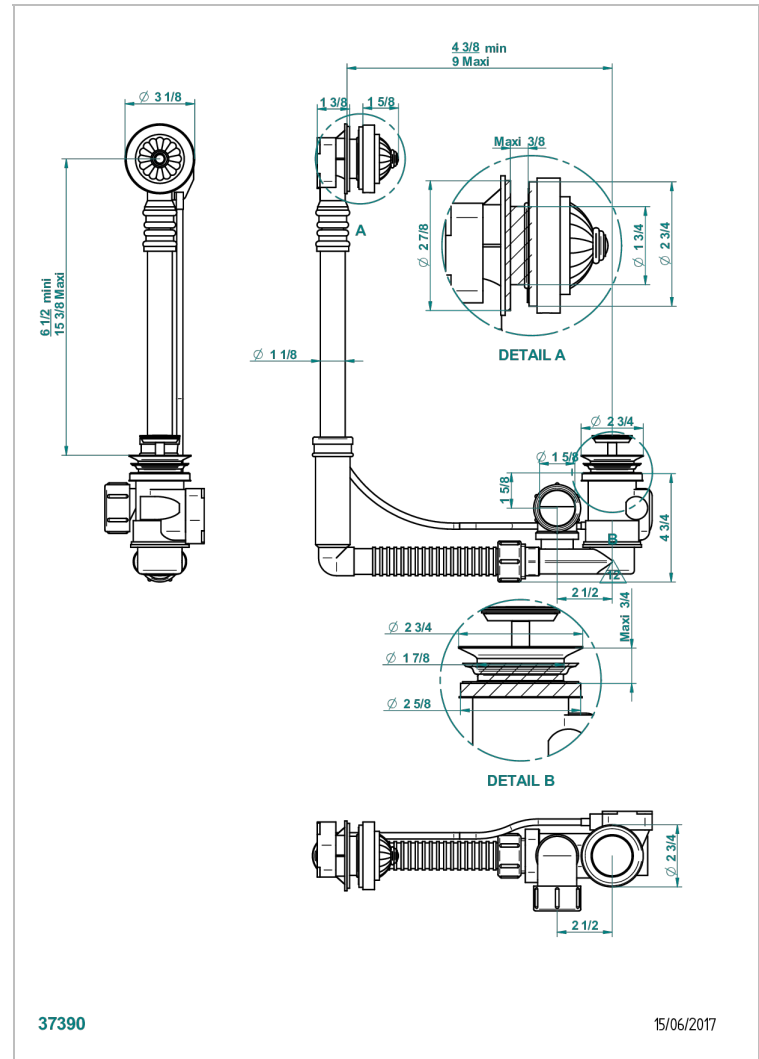

Desagüe automatico de bañera modelo geberit altura ajustable 165mm mini 390 mm maxi con embellecedor de estilo thg

## CARACTERÍSTICAS

- Cheverny Malaquita
- Desagüe automatico de bañera modelo geberit altura ajustable 165mm mini 390 mm maxi con embellecedor de estilo thg