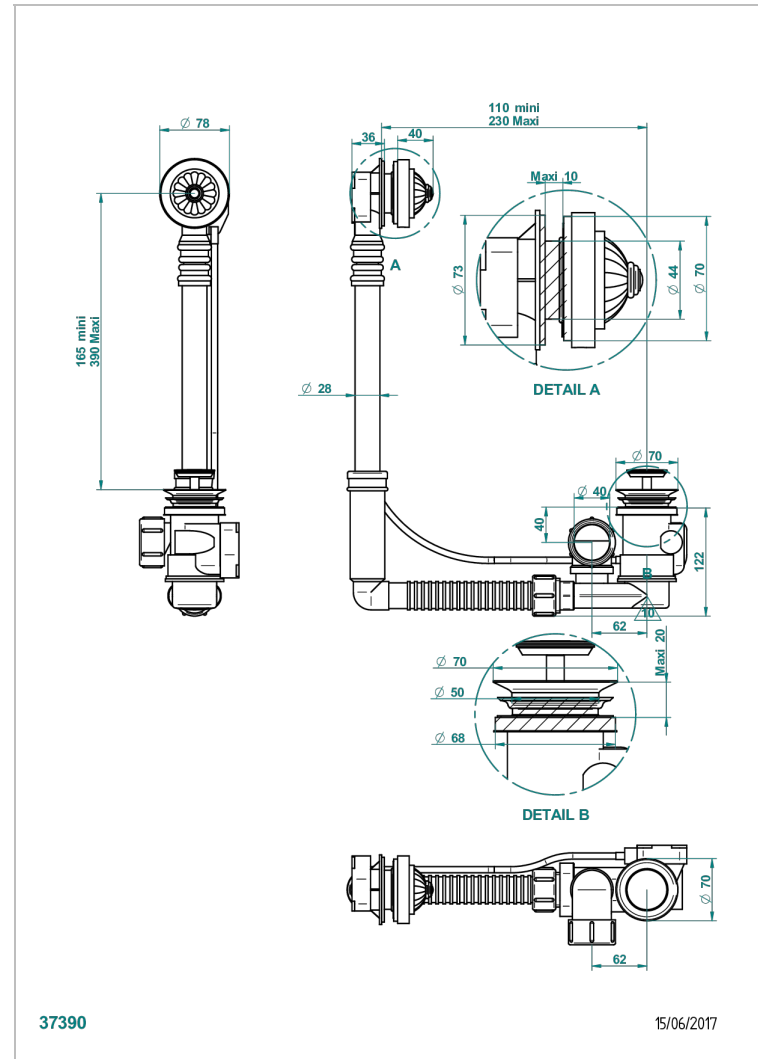

# AMBOISE MALACHITE

A1J-302

Vidage de baignoire réglable hauteur mini 165mm maxi 390 mm avancée mini 110mm maxi 230 mm sortie Ø 40mm - modèle

Geberit europeen 150.616.21.1- livré avec volant de style

## CARACTÉRISTIQUES

- Volant de vidage et clapet en laiton
- Pour baignoire à passage de bonde de Ø 52 mm
- Sortie de siphon Ø 40 mm
- Modèle réglable - S'adapte à de nombreux modèles de baignoire