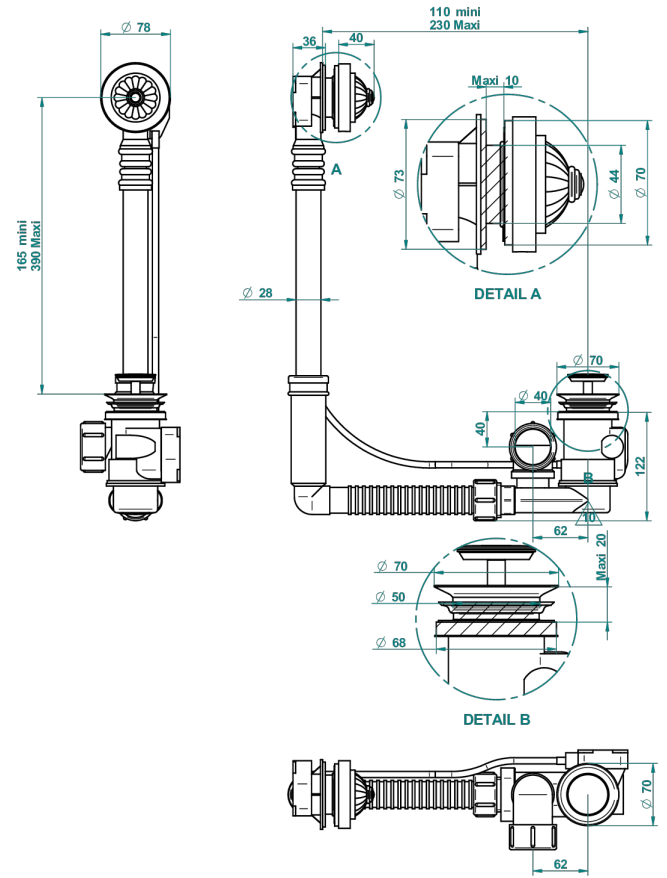

Desagüe automatico de bañera modelo geberit altura ajustable 165mm mini 390 mm maxi con embellecedor de estilo thg

37390

15/06/2017

CARACTERÍSTICAS

- Amboise Malaquita
- Desagüe automatico de bañera modelo geberit altura ajustable 165mm mini 390 mm maxi con embellecedor de estilo thg

Pvd marrón bronce mate - F34
Pvd umber - H66
Pvd umber mate - H67