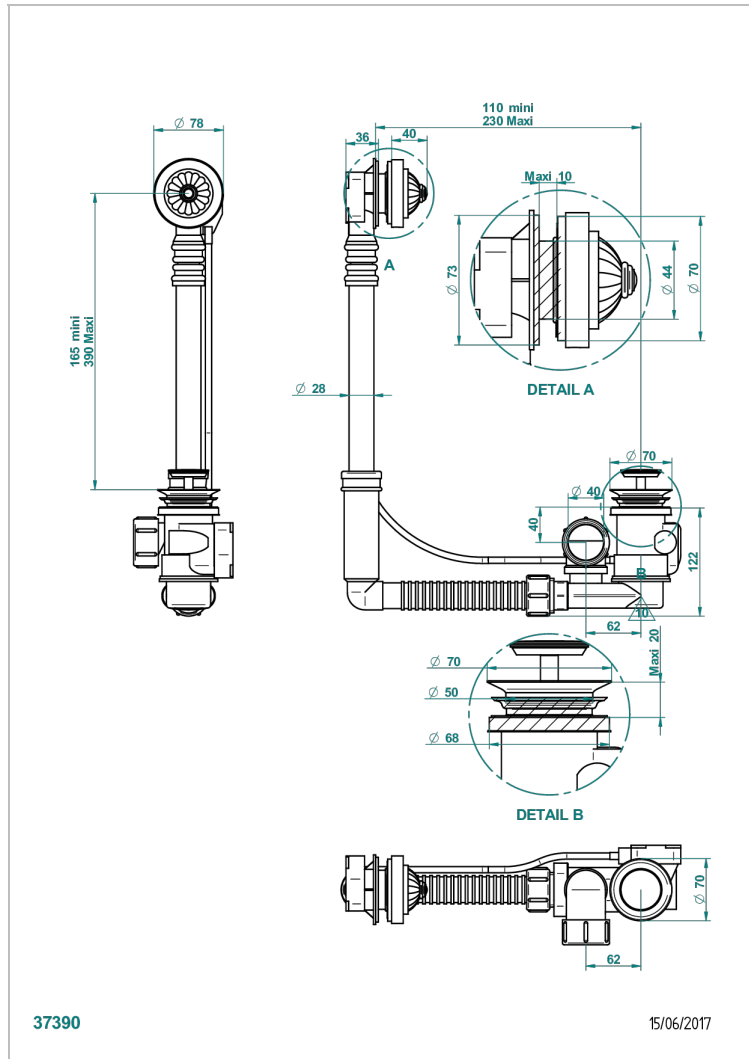

# AMBOISE MALACHITE

A1J-302

可调节浴缸下水器，最下高度165毫米，最大高度390毫米，进水最下110毫米，最大230毫米，出水直径40毫米 - Geberit欧洲款

150.601.001 - 随风格化调节器一起交付

## 特色

- Amboise Malachite
- 可调节浴缸下水器，最下高度165毫米，最大高度390毫米，进水最下110毫米，最大230毫米，出水直径40毫米 - Geberit欧洲款 150.601.001 - 随风格化调节器一起交付