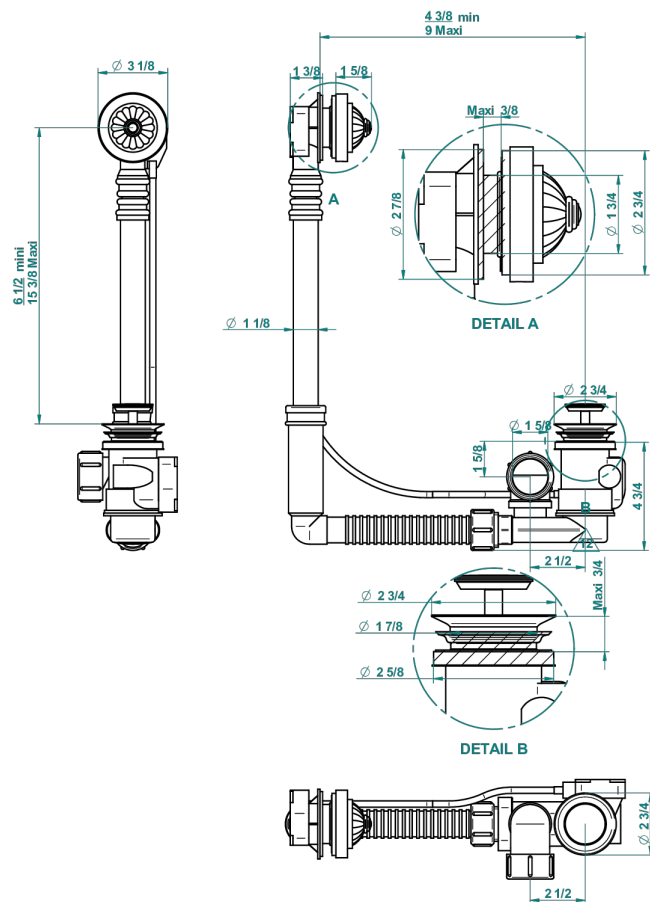

AMBOISE C МАЛАХИТОМ

A1J-302

THG
PARIS

Перелив GEBERIT для ванны. Регулируемая высота : от 165 мм до 390 мм регулируемый вынос: от 110мм до 230мм - европейская модель - выпуск \varnothing 40 мм поставляется со стильный ручкой управления

37390

15/06/2017

ХАРАКТЕРИСТИКИ

- Amboise с малахитом
- Перелив GEBERIT для ванны. Регулируемая высота : от 165 мм до 390 мм регулируемый вынос: от 110мм до 230мм - европейская модель - выпуск \varnothing 40 мм поставляется со стильный ручкой управления