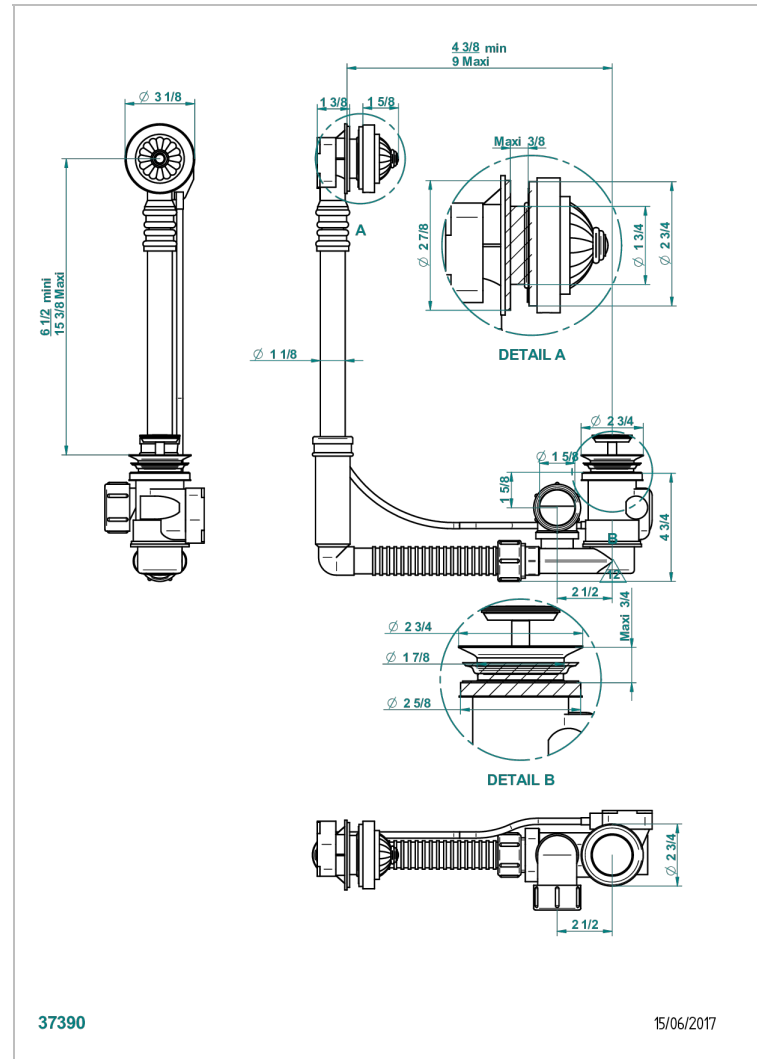

# AMBOISE MALACHITE

A1J-302

Vidage de baignoire réglable hauteur mini 165mm maxi 390 mm avancée mini 110mm maxi 230 mm sortie Ø 40mm - modèle

Geberit europeen 150.616.21.1- livré avec volant de style

THG<sup>®</sup>  
PARIS

## CARACTÉRISTIQUES

- Volant de vidage et clapet en laiton
- Pour baignoire à passage de bonde de Ø 52 mm
- Sortie de siphon Ø 40 mm
- Modèle réglable - S'adapte à de nombreux modèles de baignoire