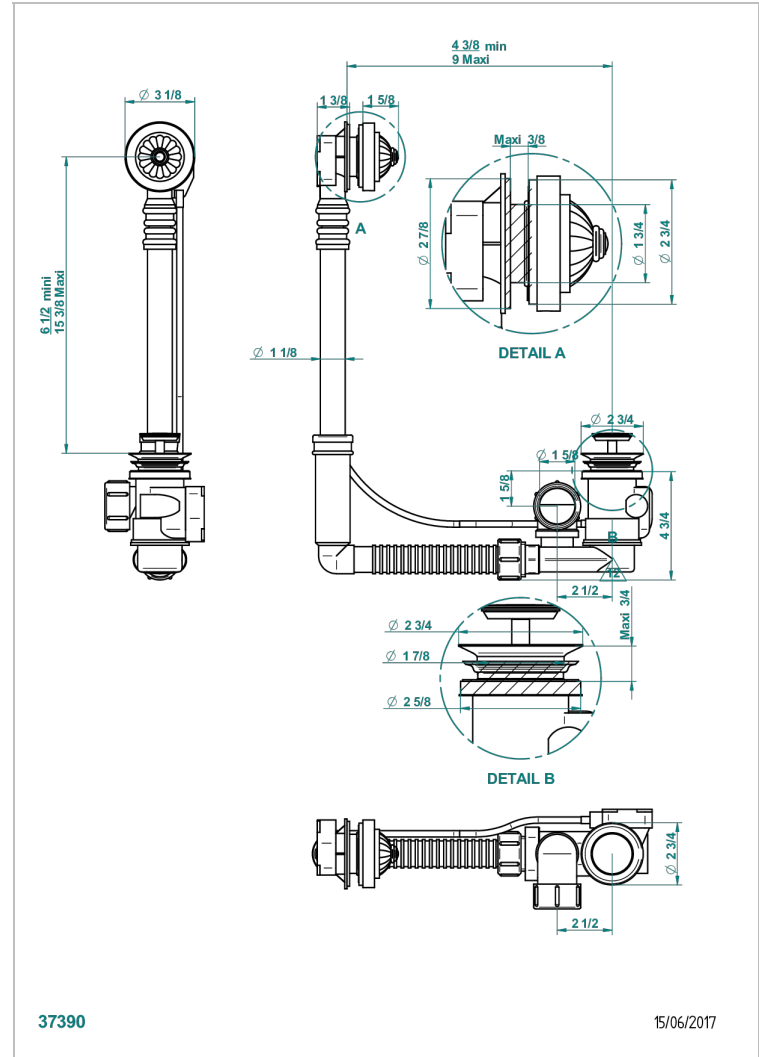

Desagüe automatico de bañera modelo geberit altura ajustable 165mm mini 390 mm maxi con embellecedor de estilo thg

CARACTERÍSTICAS

- Amboise Malaquita
- Desagüe automatico de bañera modelo geberit altura ajustable 165mm mini 390 mm maxi con embellecedor de estilo thg

Pvd marrón bronce mate - F34
Pvd umber - H66
Pvd umber mate - H67