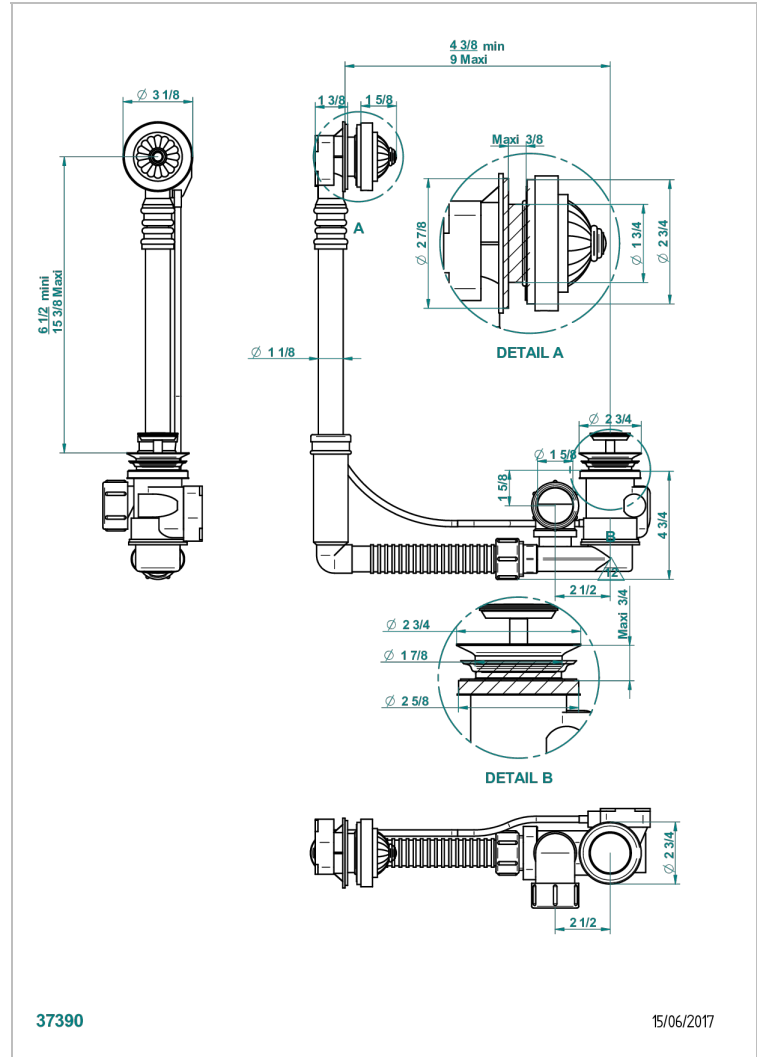

# AMBOISE, MALACHIT

A1J-302

THG<sup>®</sup>  
PARIS

Geberit ab- und Überlaufgarnitur, europäisches modell. höhe minimal: 165 mm oder maximal: 390 mm, länge minimal: 110 mm oder maximal: 230 mm, anschluss  $\varnothing$  40 mm mit Überlaufrosette passend zur serie

## EIGENSCHAFTEN

- Amboise, Malachit
- Geberit ab- und Überlaufgarnitur, europäisches modell. höhe minimal: 165 mm oder maximal: 390 mm, länge minimal: 110 mm oder maximal: 230 mm, anschluss  $\varnothing$  40 mm mit Überlaufrosette passend zur serie