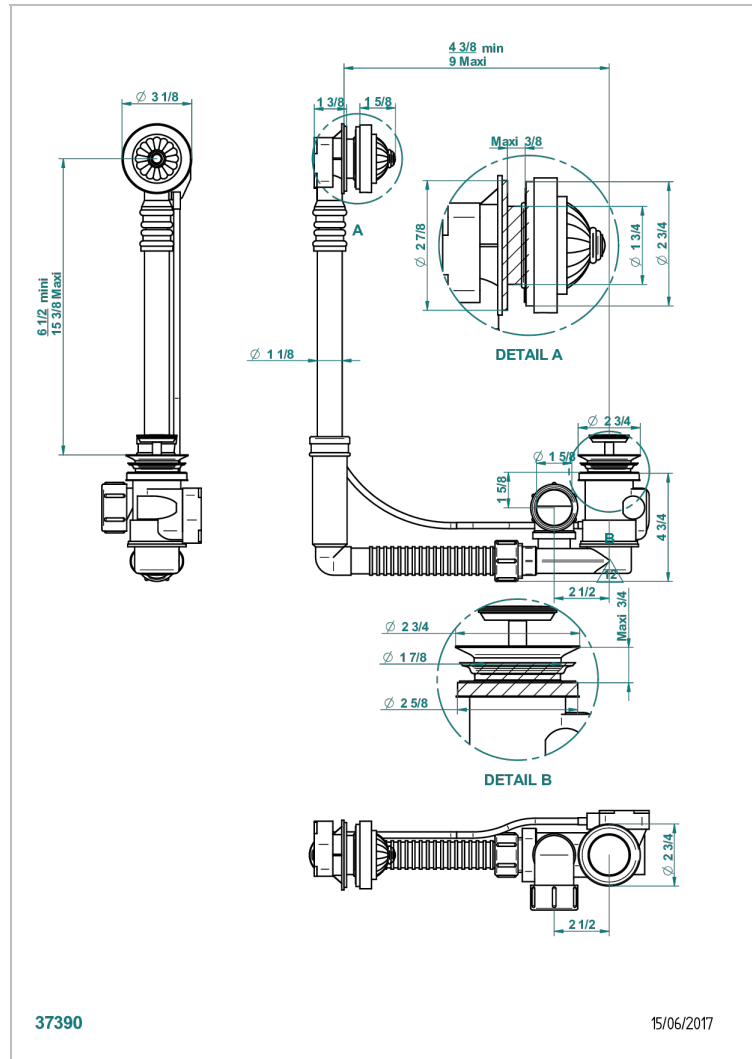

# AMBOISE MALACHITE

A1J-302

可调节浴缸下水器，最下高度165毫米，最大高度390毫米，进水最下110毫米，最大230毫米，出水直径40毫米 - Geberit欧洲款

150.601.001 - 随风格化调节器一起交付

## 特色

- Amboise Malachite
- 可调节浴缸下水器，最下高度165毫米，最大高度390毫米，进水最下110毫米，最大230毫米，出水直径40毫米 - Geberit欧洲款 150.601.001 - 随风格化调节器一起交付