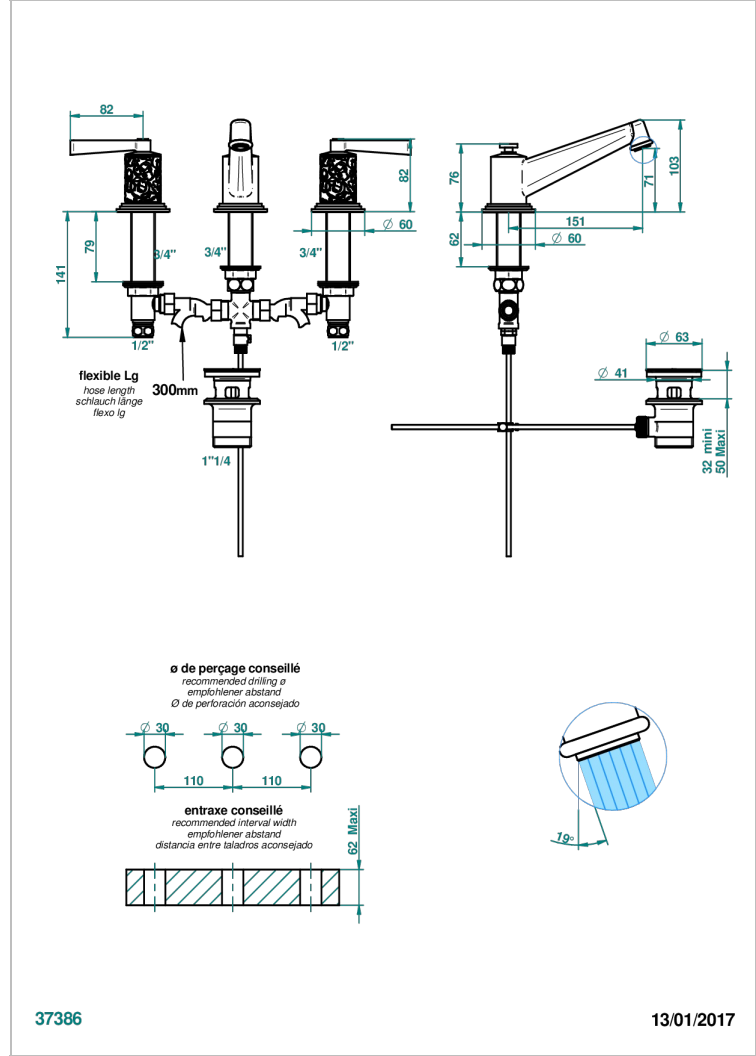

# FRIVOLE A MANETTES

G2S-152M

Mélangeur de lavabo 3 trous avec vidage, bec haut, serrage marbre

THG<sup>®</sup>  
PARIS

## CARACTÉRISTIQUES

- Bec haut
- Laiton sans plomb
- Têtes à disques céramique 1/2" 1/4 tour
- Aérateur-mousseur
- Fourni avec vidage à tirette 1 1/4"
- Adapté pour les plans vasques grande épaisseur
- ACS : 18ACCLY393
- NF : NF EN 200 - IA - Chrome
- SVGW-SSIGE : 1901-6813

## SPÉCIFICATIONS TECHNIQUES

- Recommandé : 3 bars (max. 5 bars) - Advised : 43,5 psi (max. 72 psi)
- 8,3 l/min à 3 bars (2.2 gpm at 43.5 psi)

Vieux nickel - H28