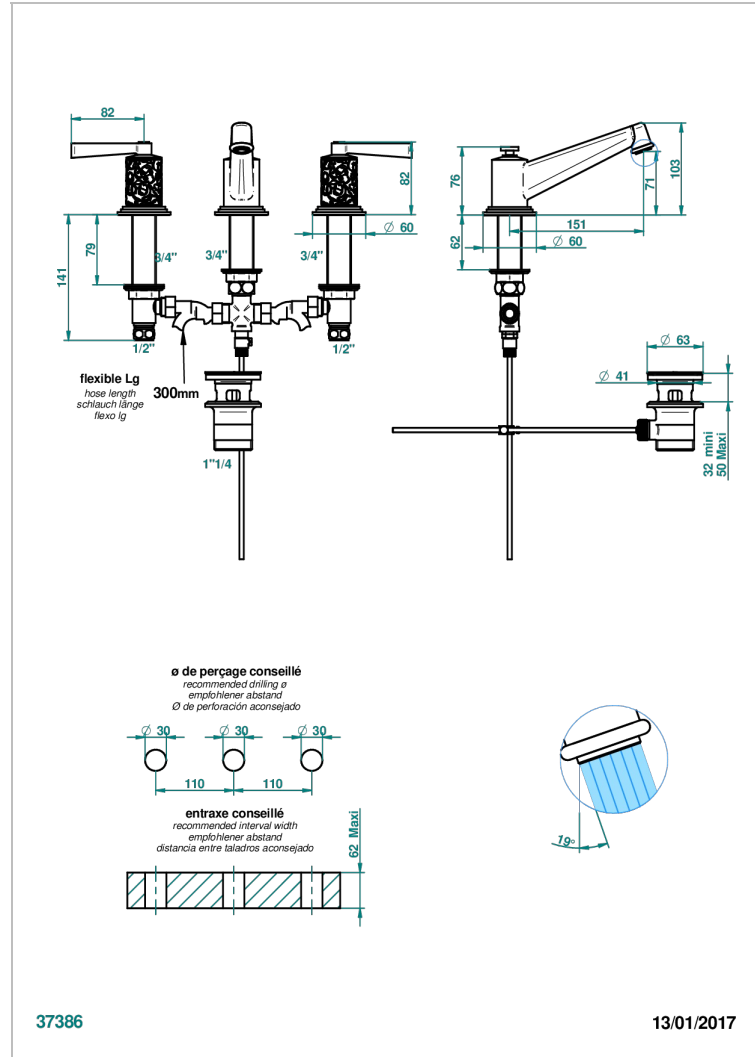

FRIVOLE A MANETTES

G2S-152M

Mélangeur de lavabo 3 trous avec vidage, bec haut, serrage marbre

THG[®]
PARIS

CARACTÉRISTIQUES

- Bec haut
- Laiton sans plomb
- Têtes à disques céramique 1/2" 1/4 tour
- Aérateur-mousseur
- Fourni avec vidage à tirette 1 1/4"
- Adapté pour les plans vasques grande épaisseur
- ACS : 18ACCLY393
- NF : NF EN 200 - IA - Chrome
- SVGW-SSIGE : 1901-6813

CERTIFICATIONS

SPÉCIFICATIONS TECHNIQUES

- Recommandé : 3 bars (max. 5 bars) - Advised : 43,5 psi (max. 72 psi)
- 8,3 l/min à 3 bars (2.2 gpm at 43.5 psi)

FINITIONS DISPONIBLES

Chromé - A02
Chromé / doré - G02
Chromé mat - C02
Doré brillant - F01
Doré mat - F07
Nickel brillant - B01