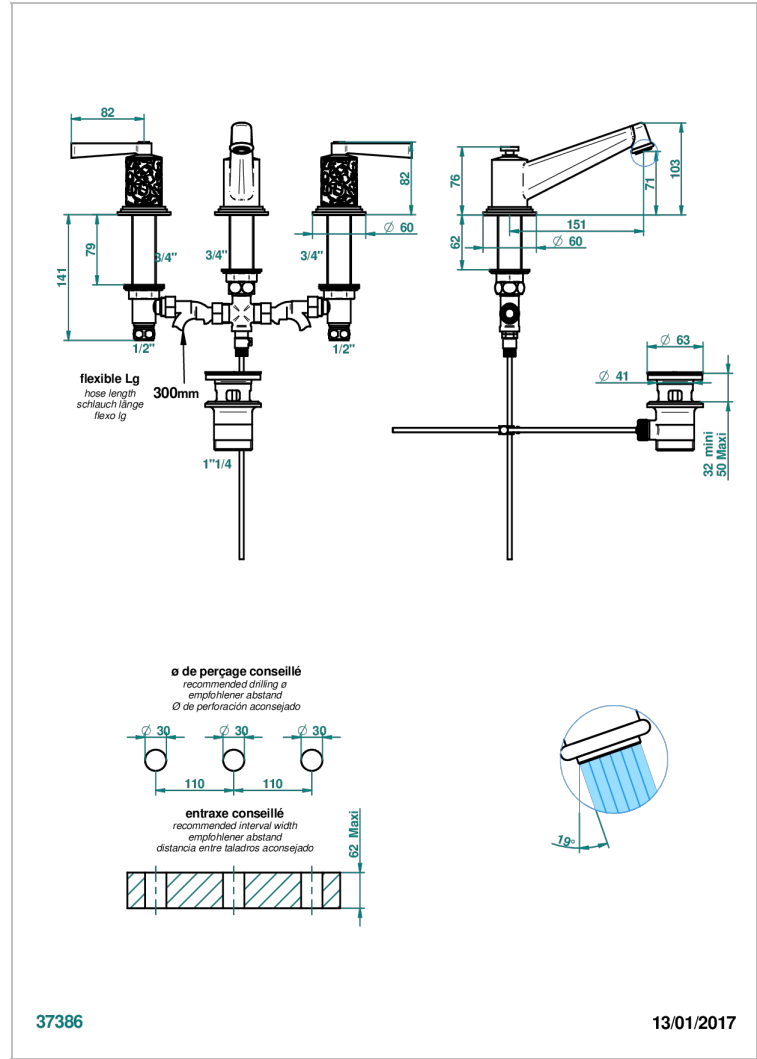

FRIVOLE CON MANETAS

G2S-152M

Batería americana de lavabo 1/2" (caño alto) - llaves con cuerpo largo con vaciador

CARACTERÍSTICAS

- ACS : 18ACCLY393
- NF : NF EN 200 - IA - Chrome
- SVGW-SSIGE : 1901-6813

ESTÁNDAR

ESPECIFICACIONES TÉCNICAS

- Recommandé : 3 bars (max. 5 bars) - Advised : 43,5 psi (max. 72 psi)
- 8,3 l/min à 3 bars (2.2 gpm at 43.5 psi)

ACABADOS DISPONIBLES

Cerámica negra mate - D30
Cromo - A02
Cromo / dorado - G02
Cromo mate - CO2
Dorado - F01
Dorado mate - F07