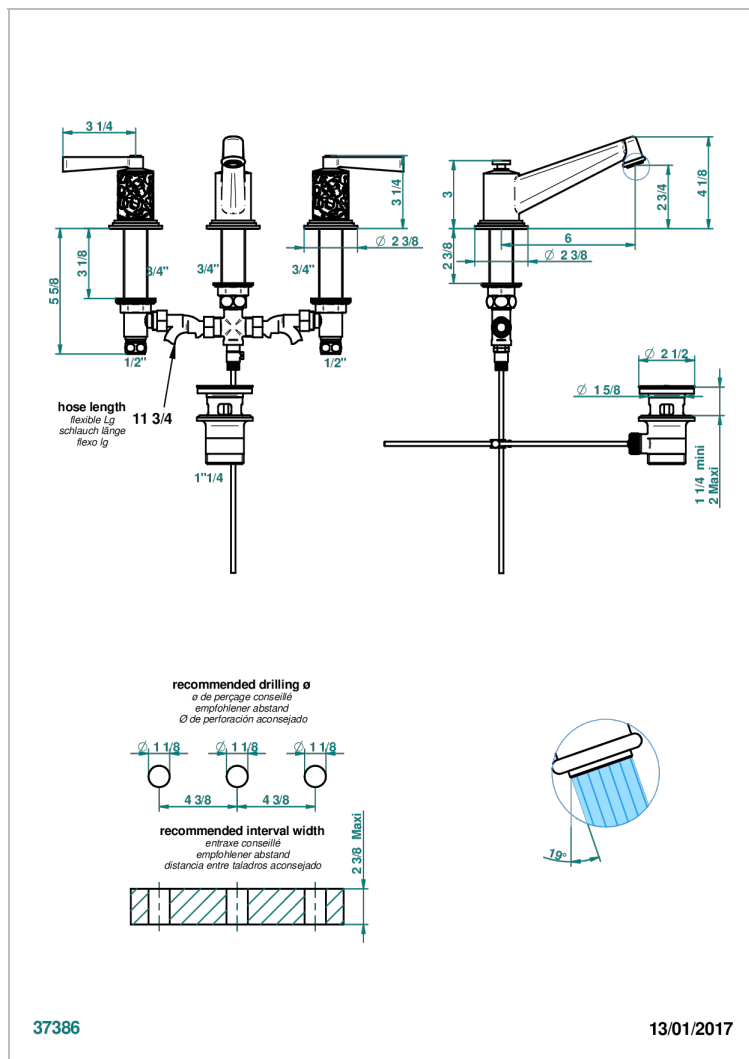

FRIVOLE A MANETTES

G2S-152M

Mélangeur de lavabo 3 trous avec vidage, bec haut, serrage marbre

THG[®]
PARIS

CARACTÉRISTIQUES

- Bec haut
- Laiton sans plomb
- Têtes à disques céramique 1/2" 1/4 tour
- Aérateur-mousseur
- Fourni avec vidage à tirette 1 1/4"
- Adapté pour les plans vasques grande épaisseur
- ACS : 18ACCLY393
- NF : NF EN 200 - IA - Chrome
- SVGW-SSIGE : 1901-6813

SPÉCIFICATIONS TECHNIQUES

- Recommandé : 3 bars (max. 5 bars) - Advised : 43,5 psi (max. 72 psi)
- 8,3 l/min à 3 bars (2.2 gpm at 43.5 psi)

CERTIFICATIONS

FINITIONS DISPONIBLES

Chromé - A02
Chromé / doré - G02
Chromé mat - C02
Doré brillant - F01
Doré mat - F07
Nickel brillant - B01