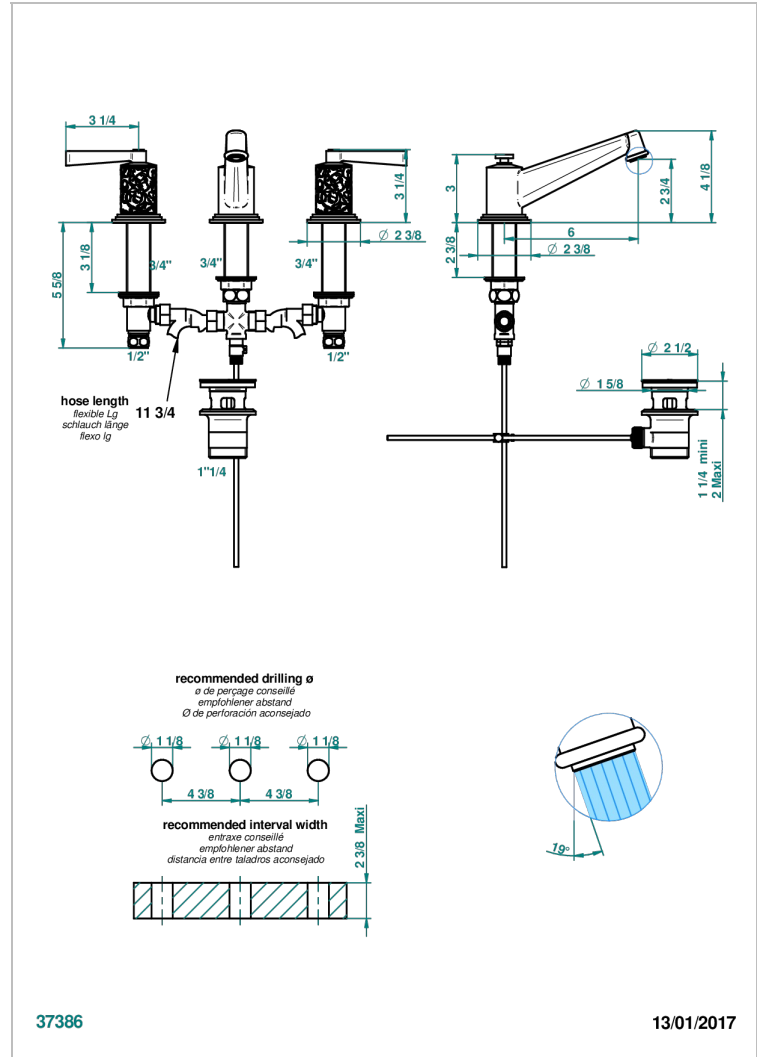

# FRIVOLE CON MANETAS

G2S-152M

Batería americana de lavabo 1/2" (caño alto) - llaves con cuerpo largo con vaciador

THG  
PARIS

## CARACTERÍSTICAS

- ACS : 18ACCLY393
- NF : NF EN 200 - IA - Chrome
- SVGW-SSIGE : 1901-6813

## ESPECIFICACIONES TÉCNICAS

- Recommandé : 3 bars (max. 5 bars) - Advised : 43,5 psi (max. 72 psi)
- 8,3 l/min à 3 bars (2.2 gpm at 43.5 psi)