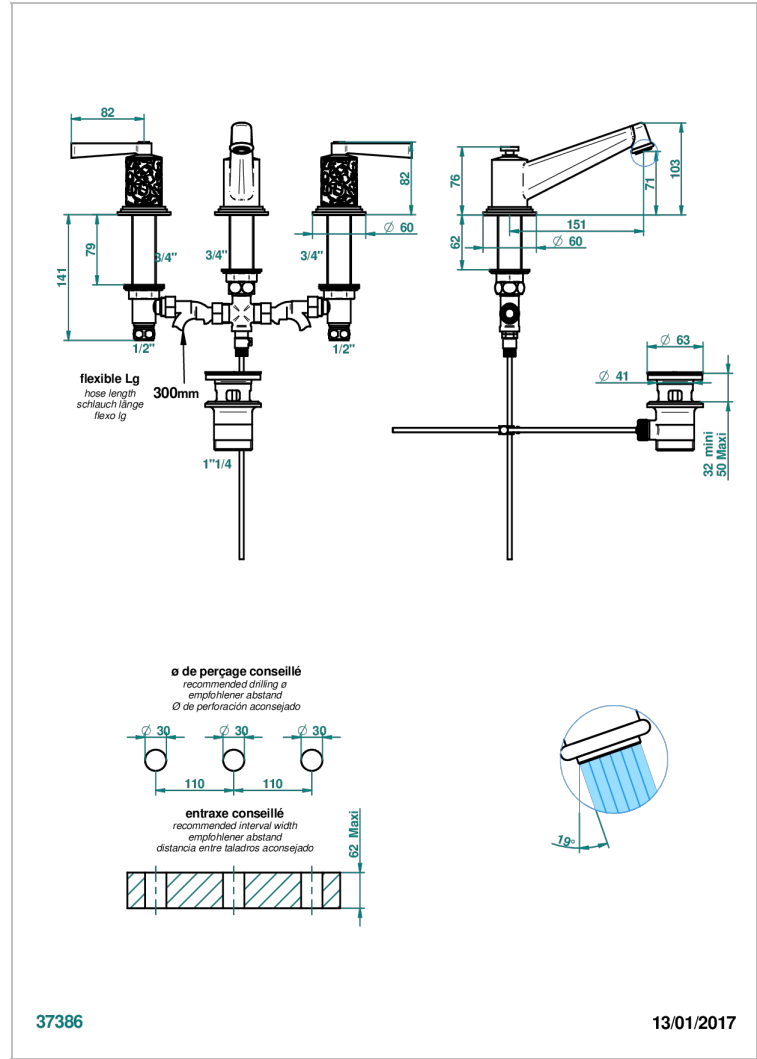

# FRIVOLE CON MANETAS

G2S-152M

Batería americana de lavabo 1/2" (caño alto) - llaves con cuerpo largo con vaciador

THG<sup>®</sup>  
PARIS

## CARACTERÍSTICAS

- ACS : 18ACCLY393
- NF : NF EN 200 - IA - Chrome
- SVGW-SSIGE : 1901-6813

## ESPECIFICACIONES TÉCNICAS

- Recommandé : 3 bars (max. 5 bars) - Advised : 43,5 psi (max. 72 psi)
- 8,3 l/min à 3 bars (2.2 gpm at 43.5 psi)