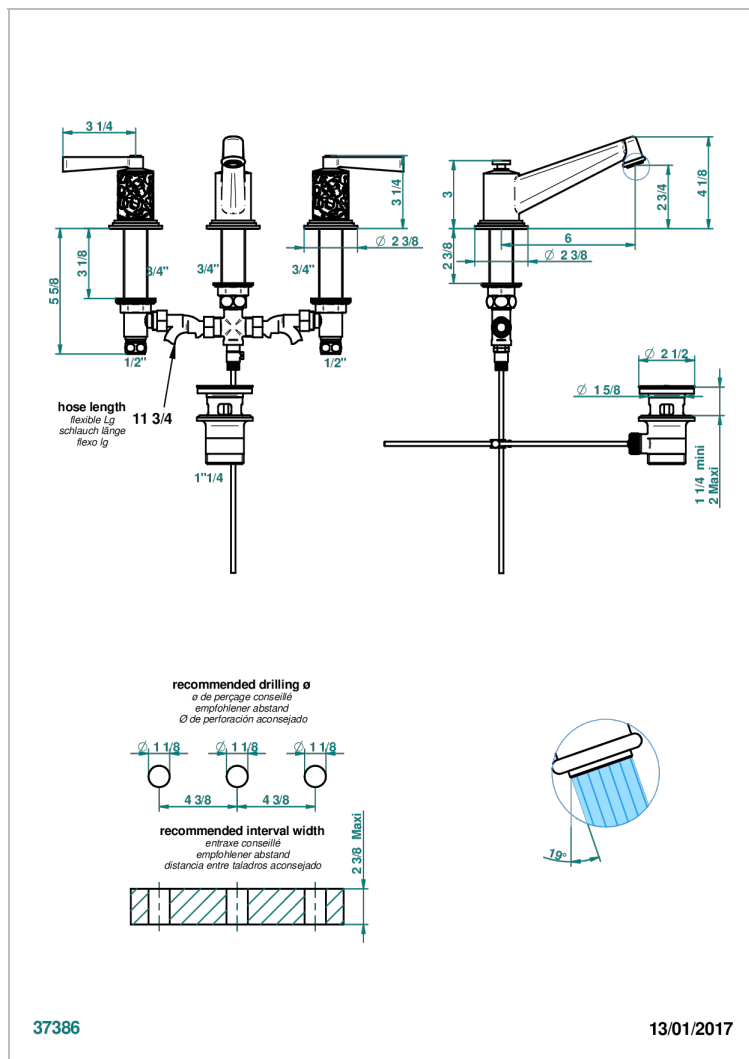

# FRIVOLE A MANETTES

G2S-152M

Mélangeur de lavabo 3 trous avec vidage, bec haut, serrage marbre

THG<sup>®</sup>  
PARIS

## CARACTÉRISTIQUES

- Bec haut
- Laiton sans plomb
- Têtes à disques céramique 1/2" 1/4 tour
- Aérateur-mousseur
- Fourni avec vidage à tirette 1 1/4"
- Adapté pour les plans vasques grande épaisseur
- ACS : 18ACCLY393
- NF : NF EN 200 - IA - Chrome
- SVGW-SSIGE : 1901-6813

Vieux nickel - H28