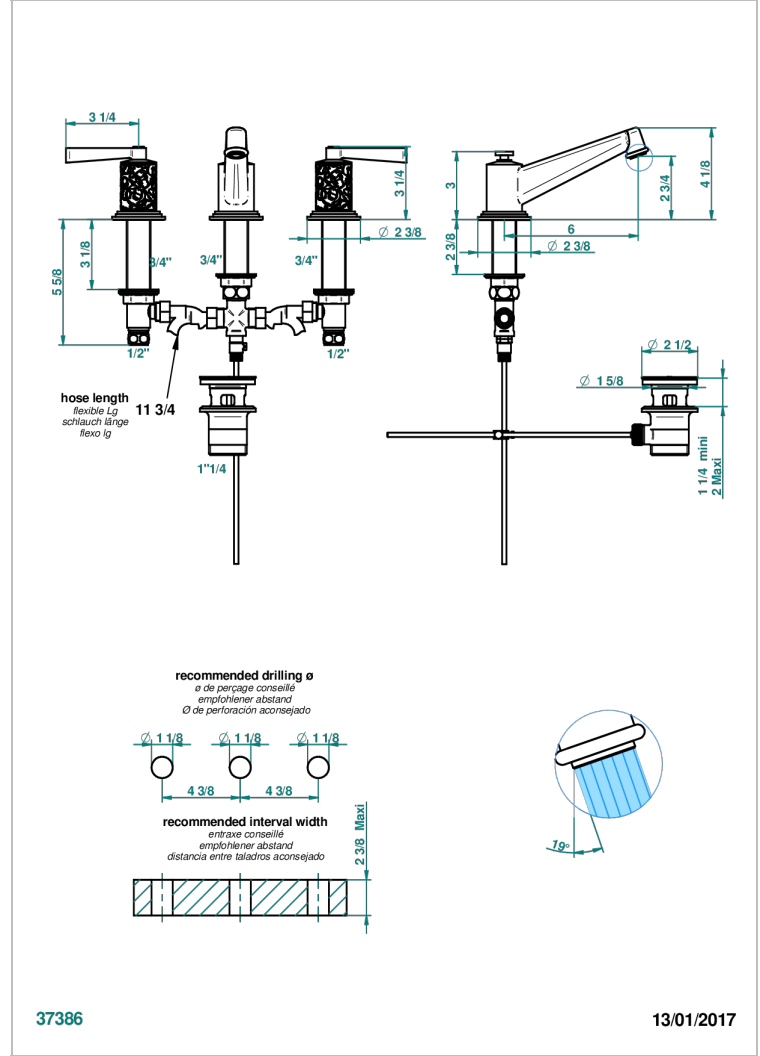

FRIVOLE CON MANETAS

G2S-152M

Batería americana de lavabo 1/2" (caño alto) - llaves con cuerpo largo con vaciador

THG
PARIS

CARACTERÍSTICAS

- ACS : 18ACCLY393
- NF : NF EN 200 - IA - Chrome
- SVGW-SSIGE : 1901-6813

ESTÁNDAR

ESPECIFICACIONES TÉCNICAS

- Recommandé : 3 bars (max. 5 bars) - Advised : 43,5 psi (max. 72 psi)
- 8,3 l/min à 3 bars (2.2 gpm at 43.5 psi)

ACABADOS DISPONIBLES

Cerámica negra mate - D30
Cromo - A02
Cromo / dorado - G02
Cromo mate - CO2
Dorado - F01
Dorado mate - F07