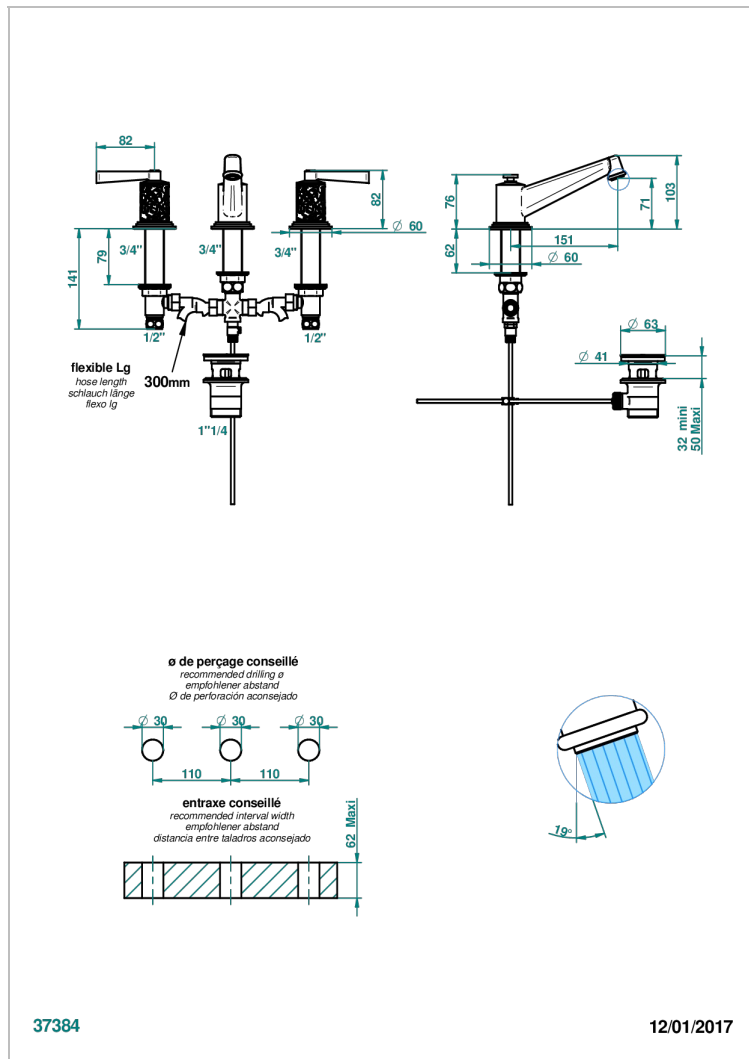

FROUFROU A MANETTES

G2P-152M

Mélangeur de lavabo 3 trous avec vidage, bec haut, serrage marbre

THG[®]
PARIS

CARACTÉRISTIQUES

- Bec haut
- Laiton sans plomb
- Têtes à disques céramique 1/2" 1/4 tour
- Aérateur-mousseur
- Fourni avec vidage à tirette 1 1/4"
- Adapté pour les plans vasques grande épaisseur
- ACS : 18ACCLY393
- NF : NF EN 200 - IA - Chrome
- SVGW-SSIGE : 1901-6813

CERTIFICATIONS

SPÉCIFICATIONS TECHNIQUES

- Recommandé : 3 bars (max. 5 bars) - Advised : 43,5 psi (max. 72 psi)
- 8,3 l/min à 3 bars (2.2 gpm at 43.5 psi)

FINITIONS DISPONIBLES

Chromé - A02
Chromé / doré - G02
Chromé mat - C02
Doré brillant - F01
Doré mat - F07
Nickel brillant - B01