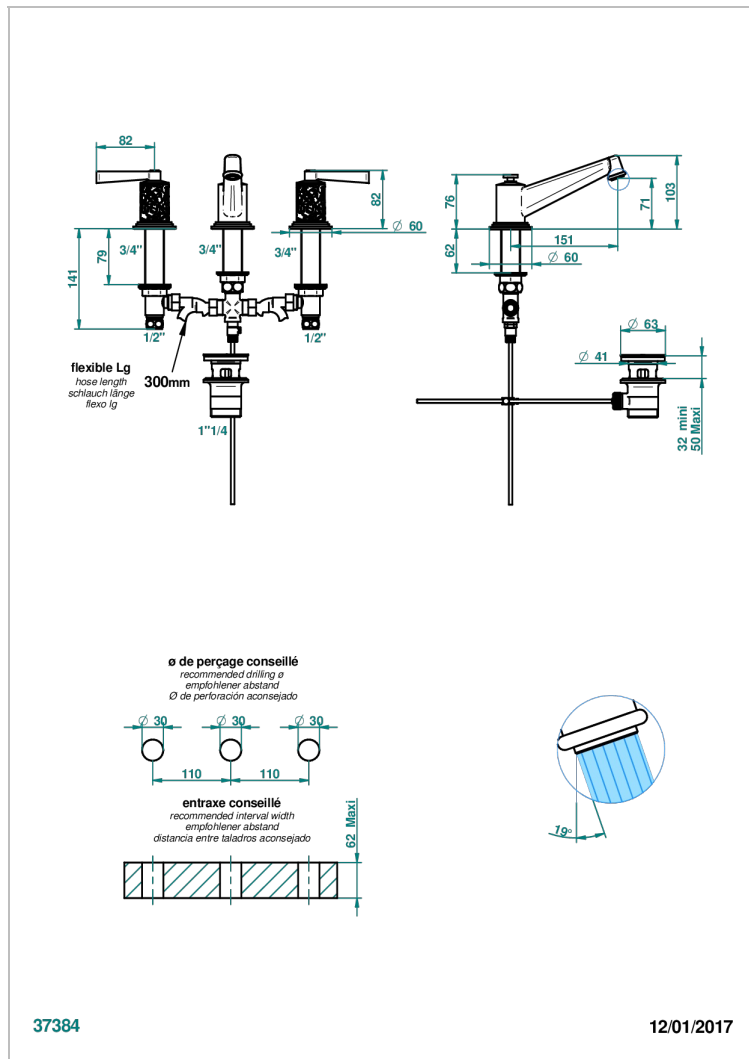

FROUFROU A MANETTES

G2P-152M

Mélangeur de lavabo 3 trous avec vidage, bec haut, serrage marbre

THG[®]
PARIS

CARACTÉRISTIQUES

- Bec haut
- Laiton sans plomb
- Têtes à disques céramique 1/2" 1/4 tour
- Aérateur-mousseur
- Fourni avec vidage à tirette 1 1/4"
- Adapté pour les plans vasques grande épaisseur
- ACS : 18ACCLY393
- NF : NF EN 200 - IA - Chrome
- SVGW-SSIGE : 1901-6813

Vieux nickel - H28

SPÉCIFICATIONS TECHNIQUES

- Recommandé : 3 bars (max. 5 bars) - Advised : 43,5 psi (max. 72 psi)
- 8,3 l/min à 3 bars (2.2 gpm at 43.5 psi)